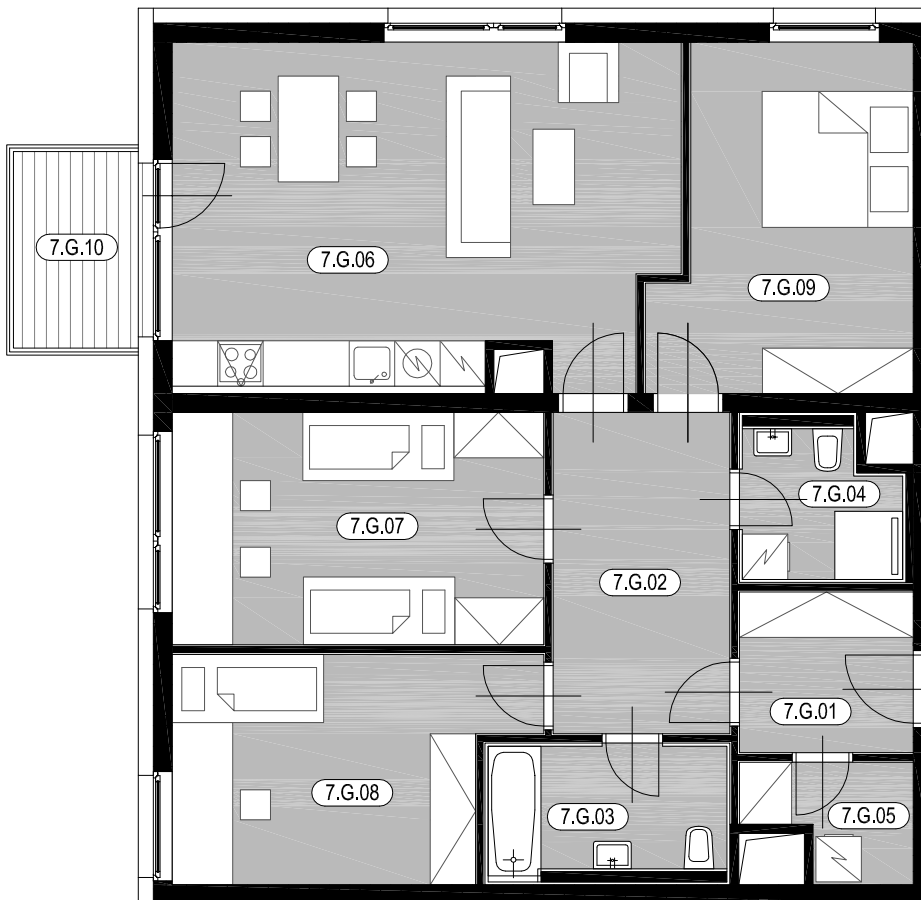

BYTY LAUDOVA

BYT 7.G

Dispozice

4+kk

Podlaží

7. NP

7.G.01	PŘEDSÍŇ	5,1 m ²
7.G.02	HALA	10,8 m ²
7.G.03	KOUPELNA + WC	6,1 m ²
7.G.04	KOUPELNA + WC	4,6 m ²
7.G.05	KOMORA	3,0 m ²
7.G.06	OBÝVACÍ POKOJ + KK	30,2 m ²
7.G.07	POKOJ	15,1 m ²
7.G.08	POKOJ	13,2 m ²
7.G.09	POKOJ	14,6 m ²
Užitná plocha		102,7 m²
Celková podlahová plocha		109,7 m²
7.G.10	BALKÓN	4,8 m ²

měřítko 1 : 100
0 1 2 3m