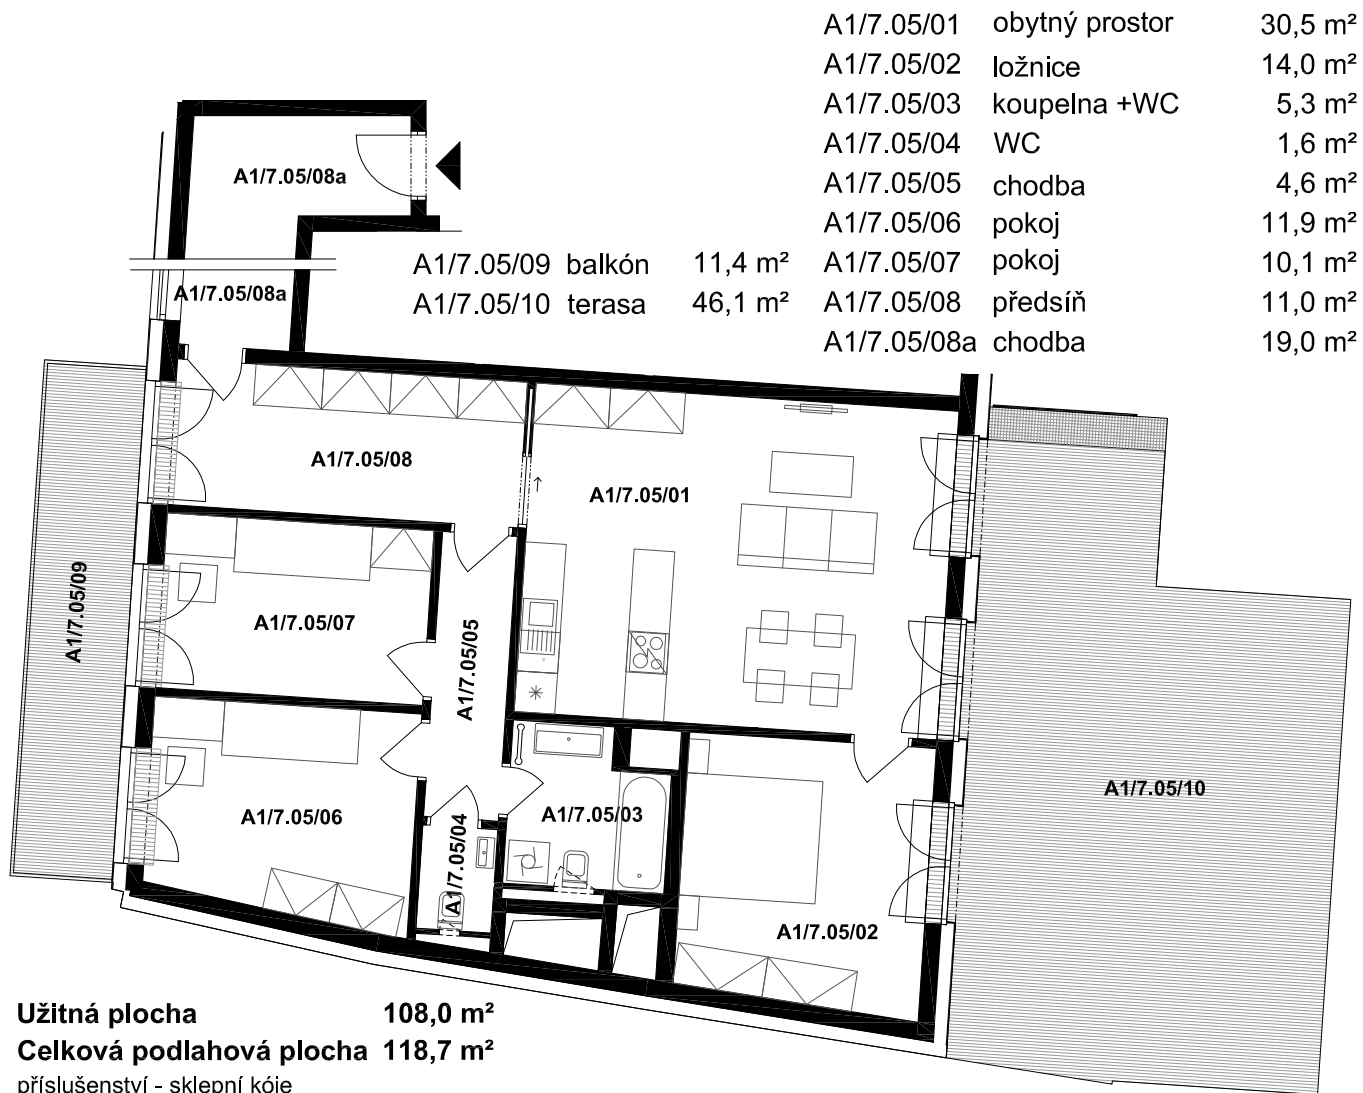

PALÁC TRNITÁ A1

Byt

Dispozice

Podlaží

A1/7.05

4+kk

7. NP

MS-INVEST a.s.
Václavská 63
639 00 BRNO
Zákaznická linka +420 601 301 301

Názvy, popisy a plošné výměry jsou orientační a developer si vyhrazuje právo na jednostranné změny. Zobrazené vybavení nábytkem, vestavěné skříně, kuchyňská linka včetně spotřebičů nejsou součástí dodávky bytu. Toto vybavení je pouze grafickým znázorněním možného zařízení bytu.

měřítko