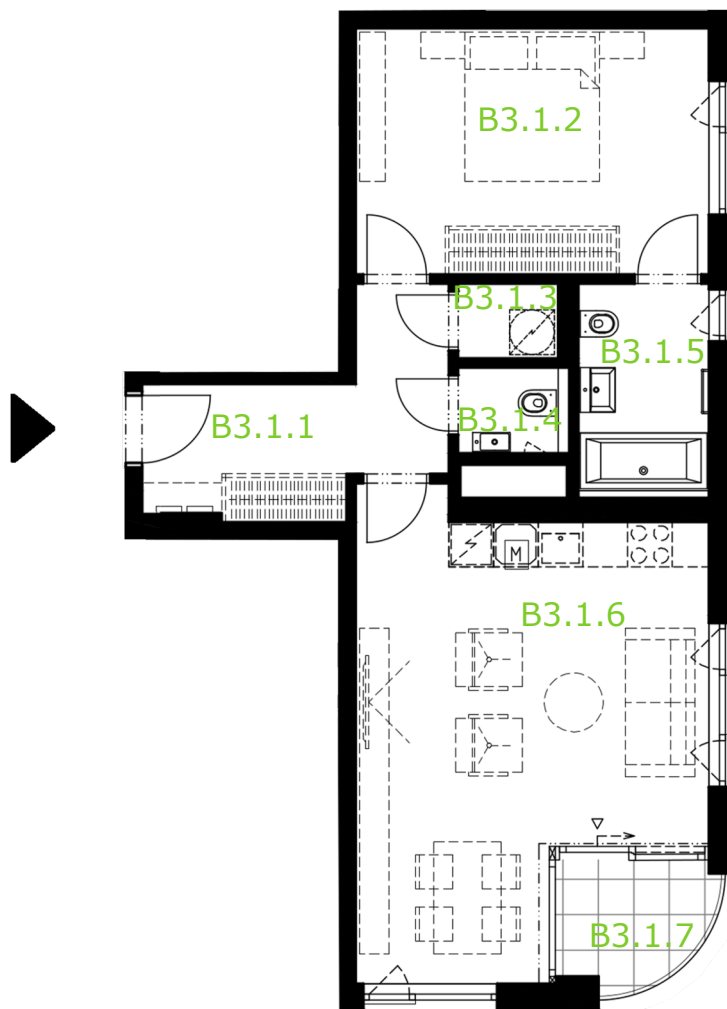

62 m ²		1	
1		1	

B3.1.1	Zádveří	8,30 m ²
B3.1.2	Ložnice	15,6 m ²
B3.1.3	Komora	1,30 m ²
B3.1.4	WC	1,70 m ²
B3.1.5	Koupelna s WC	5,00 m ²
B3.1.6	Obývací pokoj s KK	25,7 m ²
B3.1.7	Lodžie	3,40 m ²

Celková plocha místností	57,6 m ²
Plocha bytové jednotky	61,7 m ²

1m 2m 3m