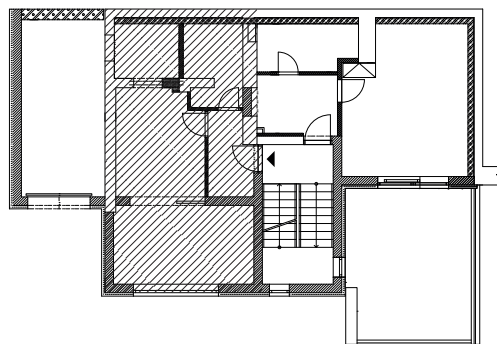

Vinařického

Bravis.cz

UMÍSTĚNÍ NA PATŘE 1. NP

Vyobrazené zařízení bytu (nábytek, kuchyňská linka) nejsou součástí dodávky.

Rozsah je specifikován ve standardu bytu. Investor si vyhrazuje právo na drobné úpravy.

LEGENDA

ADRESA

Vinařického 3435/21

PODLAŽÍ

1. NP

TYP BYTU

2KK

ČÍSLO

MÍSTNOST

PLOCHA

PODLAHY

1.01	předsíň
1.02	obytný prostor
1.03	ložnice
1.04	koupelna + WC

4,4 m²

16,5 m²

13,7 m²

5,5 m²