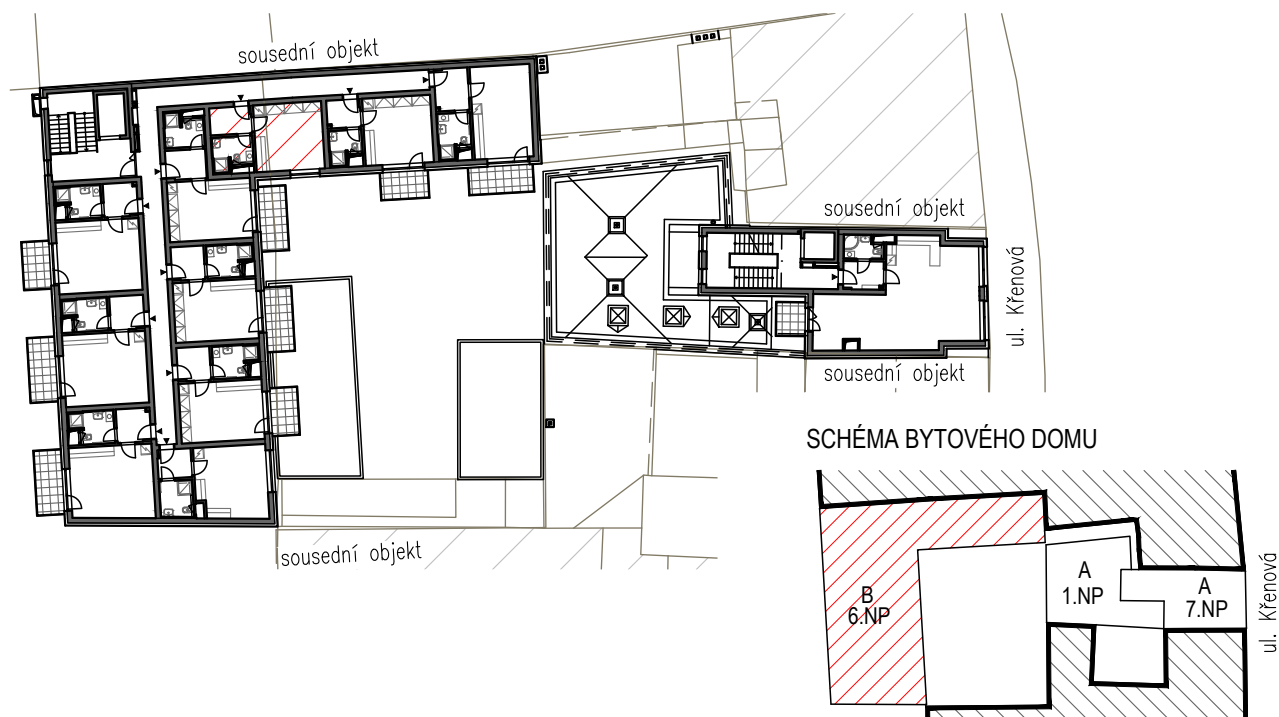

PŮDORYS BYTU

M 1:100

PLOCHA JEDNOTKY 1+kk 24,8 m²

Celková plocha jednotky dle zákona č.89/2012 26,6 m²

(Plocha včetně půdorysné plochy všech konstrukcí uvnitř jednotky bez plochy balkonu/terasy)

Vybavení nábytkem je pouze ilustrativní a není součástí ceny jednotky. Tento list není podrobným stavebním výkresem a možnost určitých odchylek od skutečného provedení je vyhrazena. Veškerá hmotná i duševní vlastnická práva k projektu, jakož i k tomuto materiálu, náleží prodávajícímu.