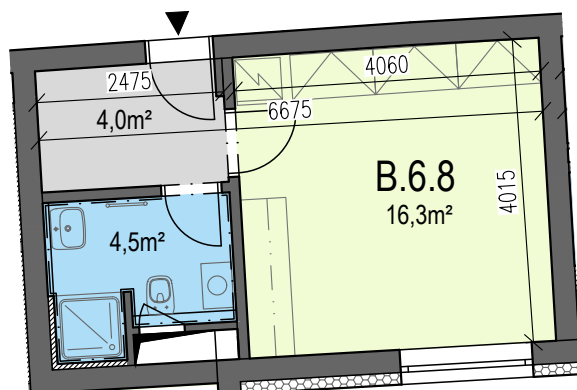

PŮDORYS BYTU

M 1:100

PLOCHA JEDNOTKY 1+kk 24,8 m²

Celková plocha jednotky dle zákona č.89/2012 26,6 m²

(Plocha včetně půdorysné plochy všech konstrukcí uvnitř jednotky bez plochy balkonu/terasy)

Vybavení nábytkem je pouze ilustrativní a není součástí ceny jednotky. Tento list není podrobným stavebním výkresem a možnost určitých odchylek od skutečného provedení je vyhrazena. Veškerá hmotná i duševní vlastnická práva k projektu, jakož i k tomuto materiálu, náleží prodávajícímu.