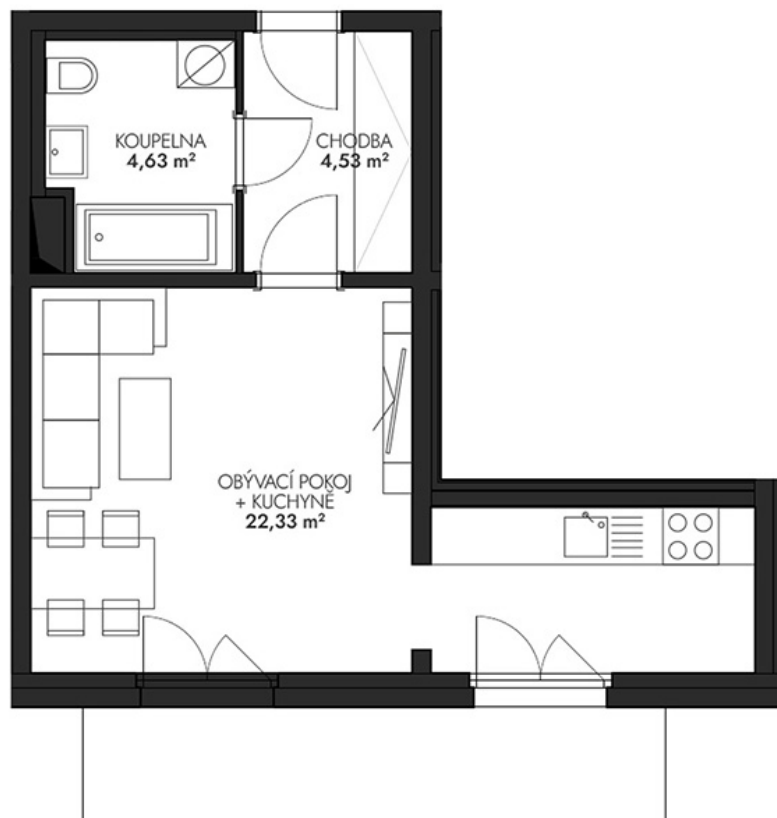

NOVÉ BYTY - Praha - Dubeč

Byt č. 12 (B.1.2)

Byt. dům č.: BD B
Patro: 1. NP
Dispozice: 1+kk

Celková plocha: 31.5 m²
Plocha zahrádky: 39.0 m²

Veškeré texty, materiály, dokumenty, údaje, modely, vizualizace, vyobrazení a jiné podklady prezentované na těchto webových stránkách jsou pouze ilustrační, nejsou závazné a nepředstavují nabídku ani návrh na uzavření smlouvy. Provozovatel těchto webových stránek si zároveň vyhrazuje právo na jejich změnu.