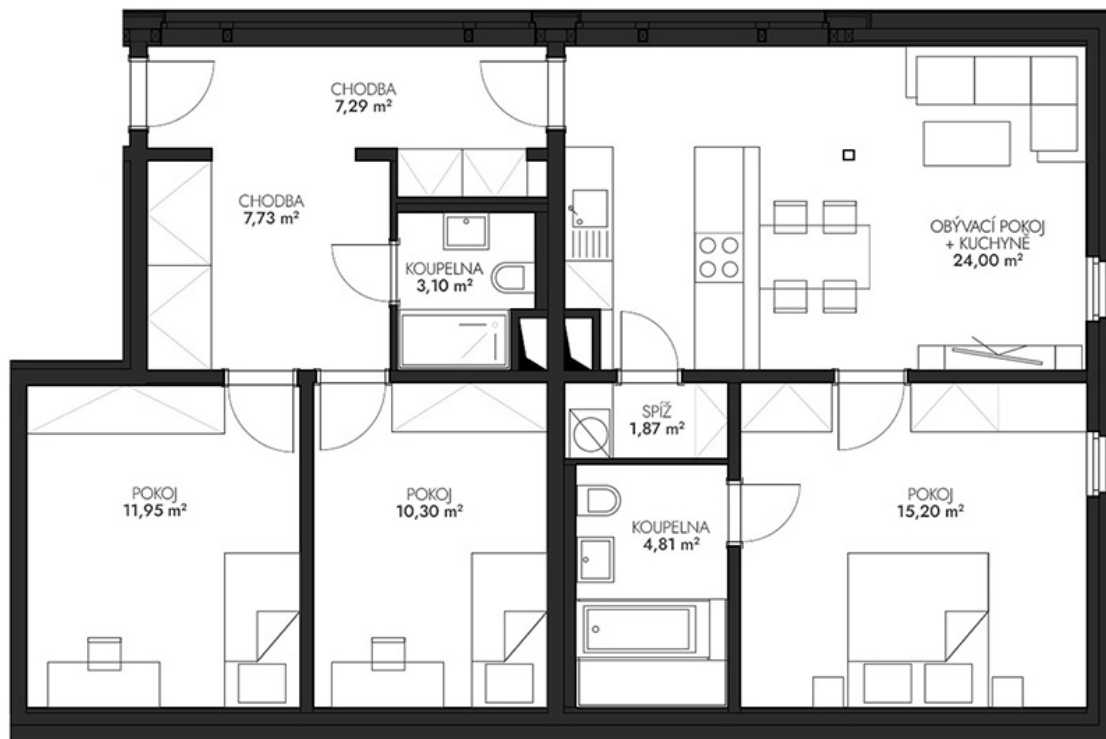

NOVÉ BYTY - Praha - Dubeč

Byt č. 19 (B.3.2)

Byt. dům č.: BD B
Patro: 3. NP
Dispozice: 4+kk

Celková plocha: 86.3 m²

Veškeré texty, materiály, dokumenty, údaje, modely, vizualizace, vyobrazení a jiné podklady prezentované na těchto webových stránkách jsou pouze ilustrační, nejsou závazné a nepředstavují nabídku ani návrh na uzavření smlouvy. Provozovatel těchto webových stránek si zároveň vyhrazuje právo na jejich změnu.