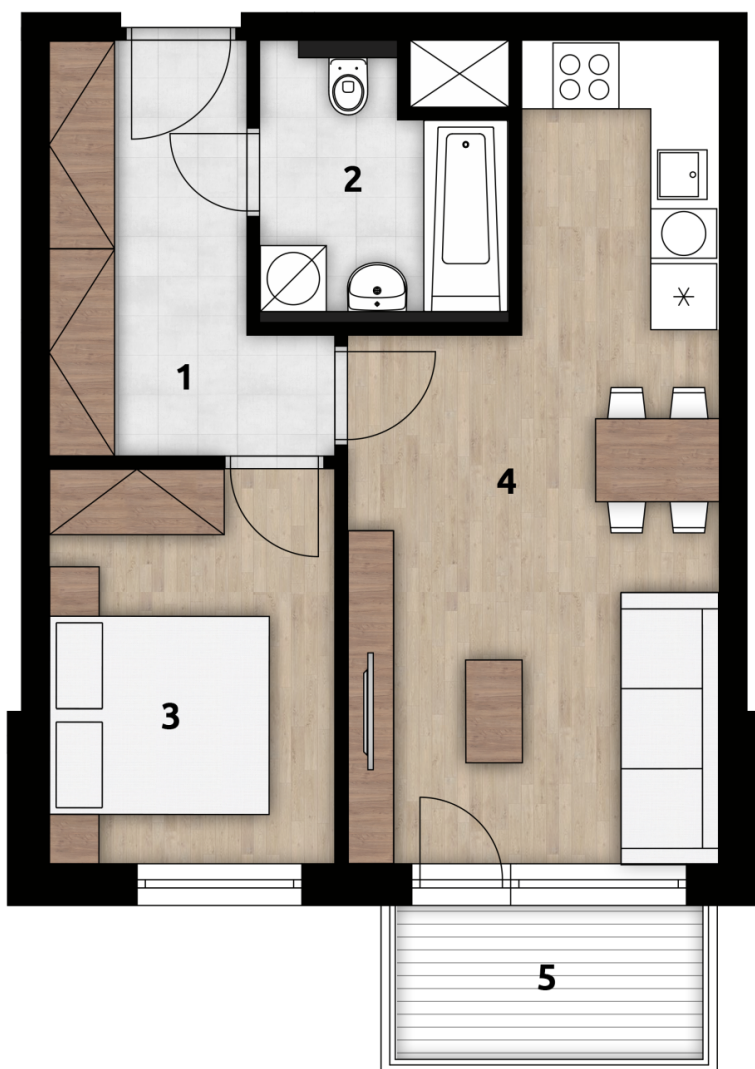

BYT E209

APARTMENT E209

Dům E

Podlaží 2.NP

Typ jednotky 2+kk

Jednotka E209

Číslo	Místnost	m ²
1	Předsíň	7,4
2	Koupelna wc	4,9
3	Ložnice	9,1
4	Obývací pokoj+kk	20,6
5	Balkon	4,10

Plocha jednotky * 45,3

* Podlahová plocha ve smyslu nařízení vlády č.366/2013 sb., tedy půdorysná plocha všech místností bytu včetně půdorysné plochy všech svislých nosných a nenosných konstrukcí uvnitř bytu.

Všechny informace a vyobrazení jsou pouze orientační.

NADZEMNÍ PODLAŽÍ FLOOR 2