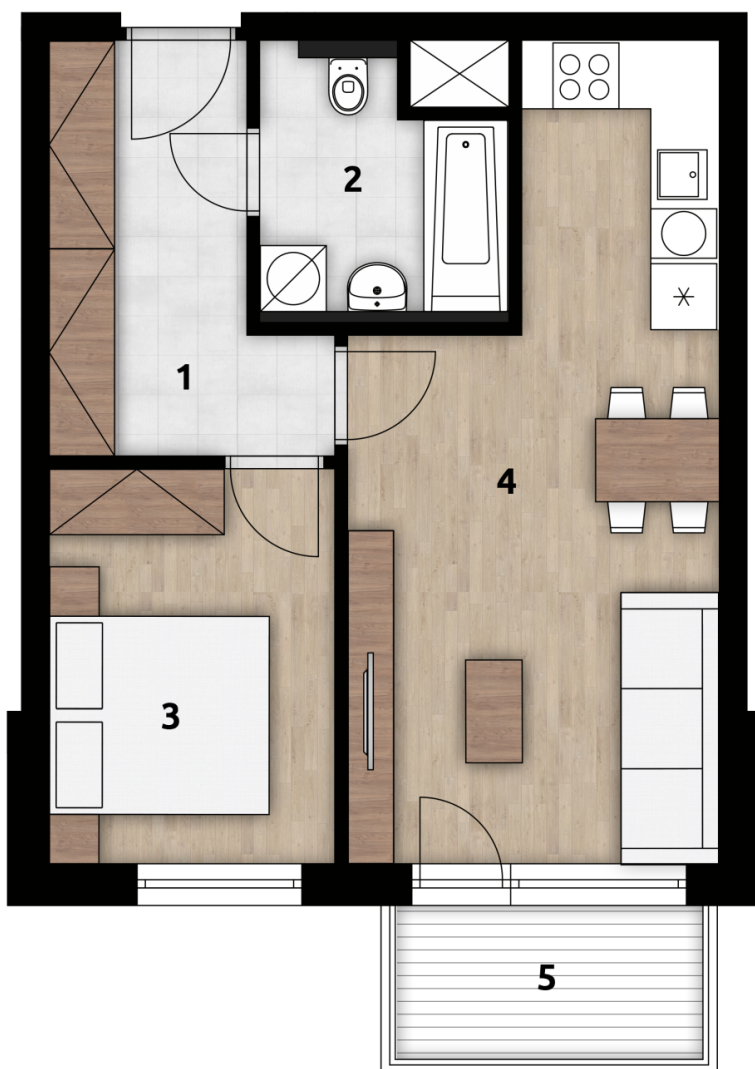

BYT E214

APARTMENT E214

Dům E

Podlaží 2.NP

Typ jednotky 2+kk

Jednotka E214

Číslo	Místnost	m ²
1	Předsíň	7,4
2	Koupelna wc	4,9
3	Pokoj	9,1
4	Obývací pokoj+kk	20,8
5	Balkon	4,10

Plocha jednotky * 45,3

* Podlahová plocha ve smyslu nařízení vlády č.366/2013 sb., tedy půdorysná plocha všech místností bytu včetně půdorysné plochy všech svislých nosných a nenosných konstrukcí uvnitř bytu.

Všechny informace a vyobrazení jsou pouze orientační.