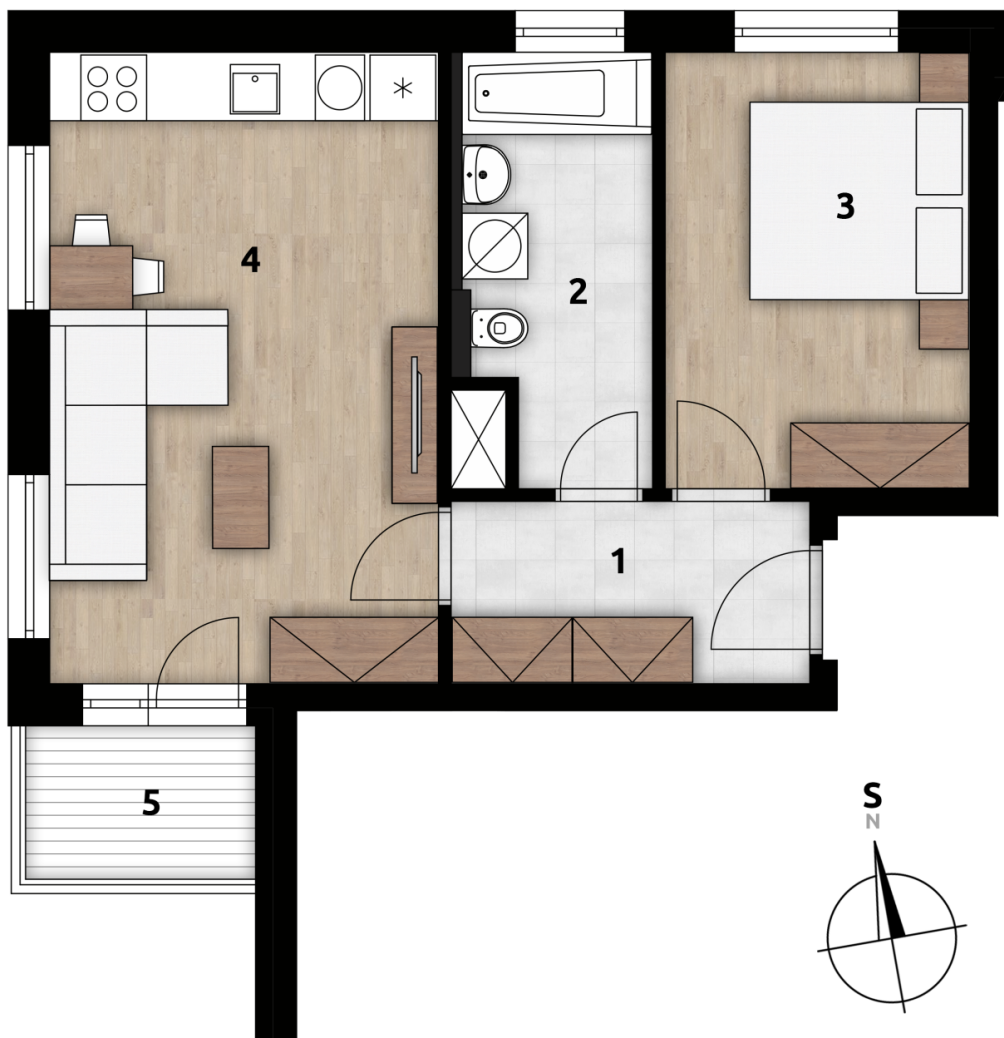

BYT E217

APARTMENT E217

NADZEMNÍ PODLAŽÍ
FLOOR 2

Dům E

Podlaží 2.NP

Typ jednotky 2+kk

Jednotka E217

Číslo	Místnost	m ²
1	Předsíň	5,6
2	Koupelna wc	6,1
3	Ložnice	10,9
4	Obývací pokoj+kk	20,3
5	Balkon	3,20

Plocha jednotky * 45,4

* Podlahová plocha ve smyslu nařízení vlády č.366/2013 sb., tedy půdorysná plocha všech místností bytu včetně půdorysné plochy všech svislých nosných a nenosných konstrukcí uvnitř bytu.