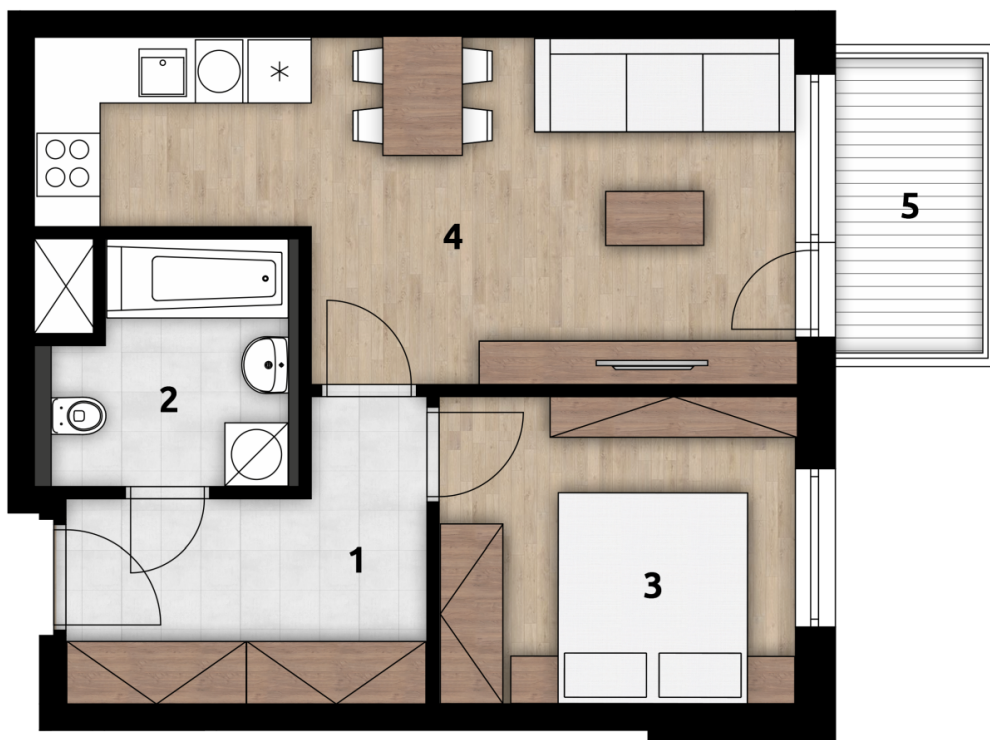

BYT E302

APARTMENT E302

Dům E

Podlaží 3.NP

Typ jednotky 2+kk

Jednotka E302

Číslo	Místnost	m ²
1	Předstíň	7,8
2	Koupelna wc	4,7
3	Ložnice	9,7
4	Obývací pokoj+kk	19,7
5	Balkon	4,10

Plocha jednotky * 44,7

* Podlahová plocha ve smyslu nařízení vlády č.366/2013 sb., tedy půdorysná plocha všech místností bytu včetně půdorysné plochy všech svislých nosných a nenosných konstrukcí uvnitř bytu.

Všechny informace a vyobrazení jsou pouze orientační.