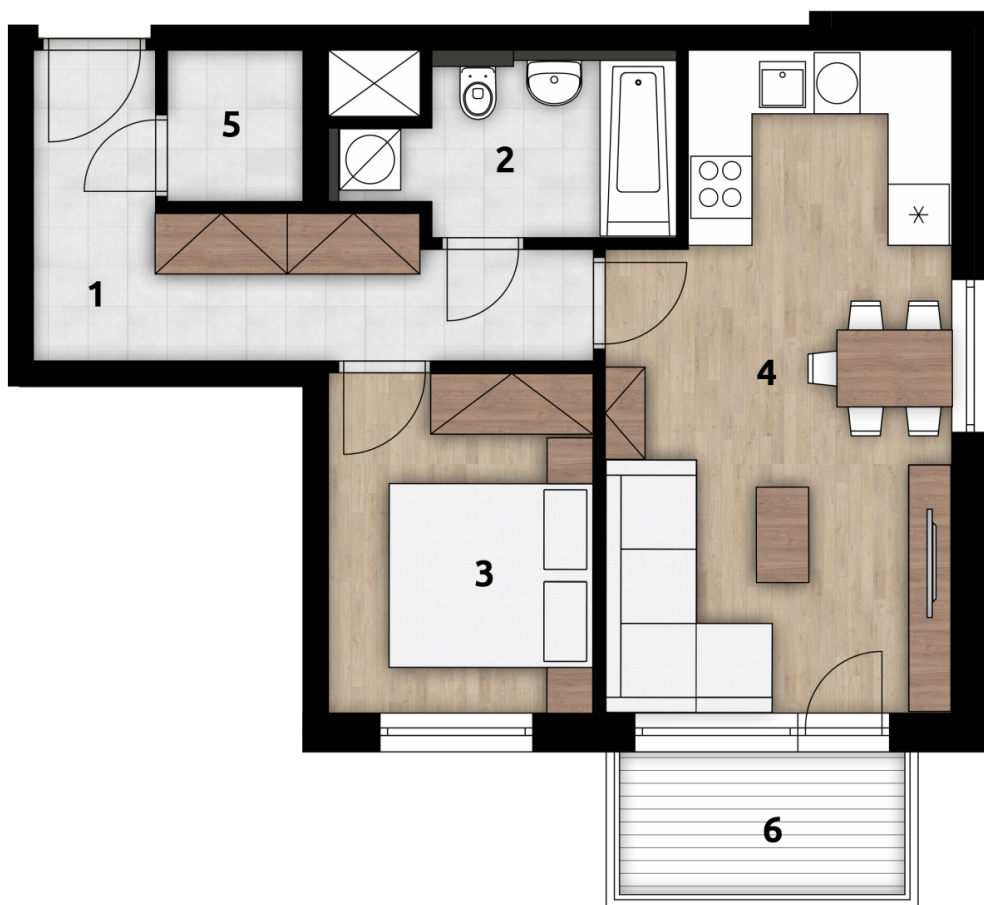

BYT E304

APARTMENT E304

Dům E

Podlaží 3.NP

Typ jednotky 2+kk

Jednotka E304

Číslo	Místnost	m ²
1	Předsíň	9,3
2	Koupelna wc	4,7
3	Ložnice	8,5
4	Komora	2
5	Obývací pokoj+kk	20
6	Balkon	4,10

Plocha jednotky * 48,1

* Podlahová plocha ve smyslu nařízení vlády č.366/2013 sb., tedy půdorysná plocha všech místností bytu včetně půdorysné plochy všech svislých nosných a nenosných konstrukcí uvnitř bytu.

Všechny informace a vyobrazení jsou pouze orientační.