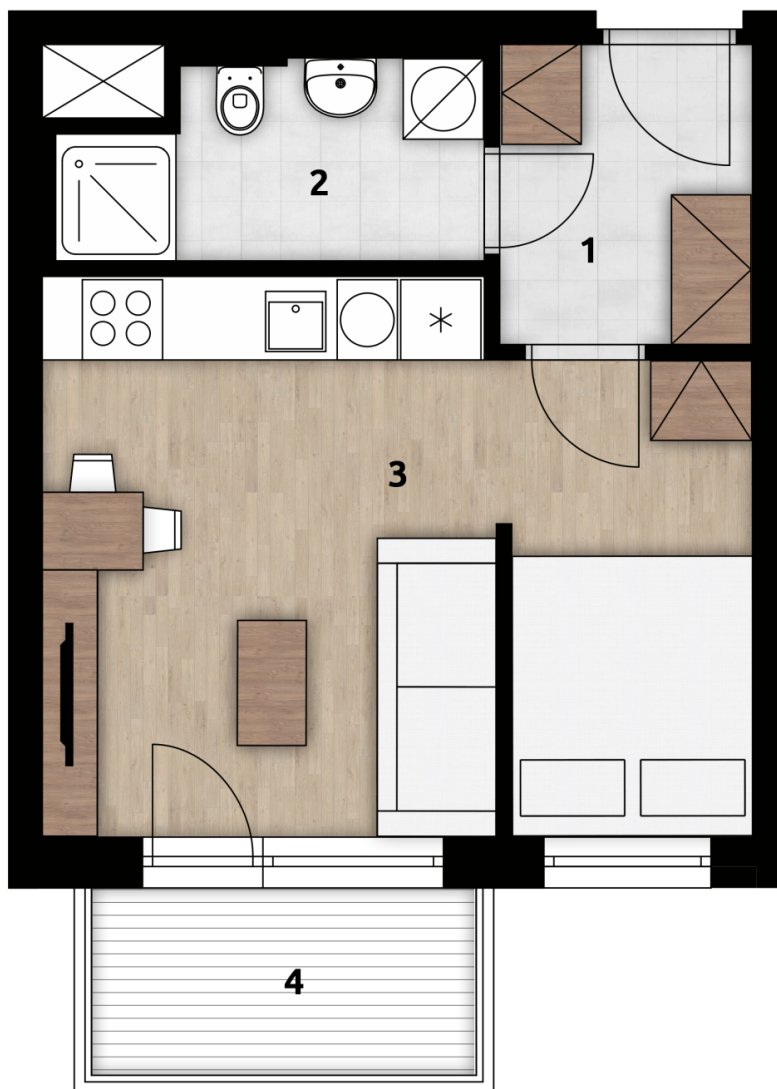

BYT E311

APARTMENT E311

Dům E

Podlaží 3.NP

Typ jednotky 1+kk

Jednotka E311

Číslo	Místnost	m ²
1	Předsíň	4
2	Koupelna wc	4,4
3	Obývací pokoj+kk	20,6
4	Balkon	4,10

Plocha jednotky * 31,4

* Podlahová plocha ve smyslu nařízení vlády č.366/2013 sb., tedy půdorysná plocha všech místností bytu včetně půdorysné plochy všech svislých nosných a nenosných konstrukcí uvnitř bytu.

Všechny informace a vyobrazení jsou pouze orientační.