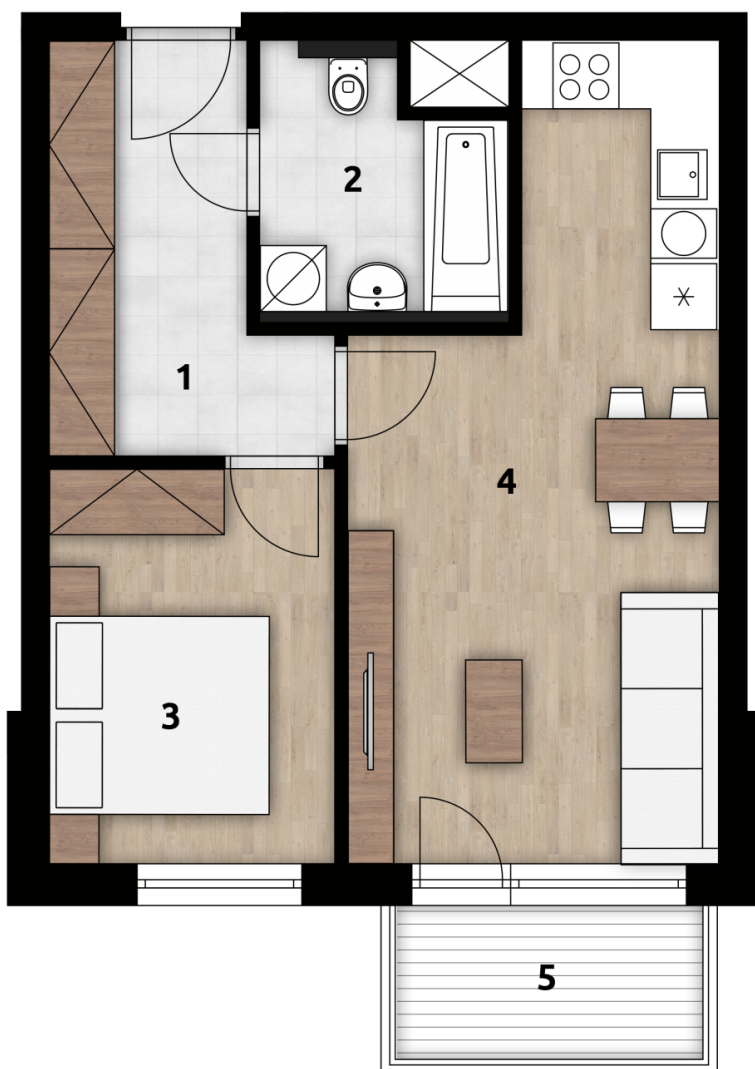

## BYT E314

APARTMENT E314

Dům E

Podlaží 3.NP

Typ jednotky 2+kk

Jednotka E314

Číslo	Místnost	m <sup>2</sup>
1	Předsíň	7,4
2	Koupelna wc	4,9
3	Ložnice	9,1
4	Obývací pokoj+kk	20,8
5	Balkon	4,10

Plocha jednotky \* 45,3

\* Podlahová plocha ve smyslu nařízení vlády č.366/2013 sb., tedy půdorysná plocha všech místností bytu včetně půdorysné plochy všech svislých nosných a nenosných konstrukcí uvnitř bytu.

Všechny informace a vyobrazení jsou pouze orientační.