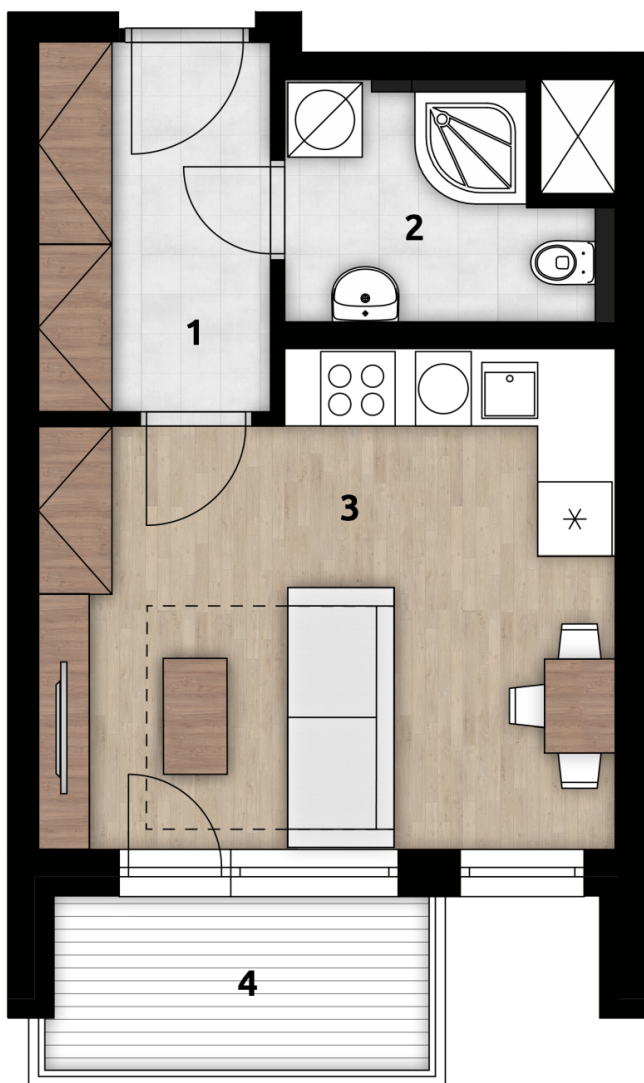

BYT E315

APARTMENT E315

Dům E

Podlaží 3.NP

Typ jednotky 1+kk

Jednotka E315

Číslo	Místnost	m ²
1	Předsíň	5,6
2	Koupelna wc	4,1
3	Obývací pokoj+kk	17,4
4	Balkon	4,50

Plocha jednotky * 29,1

* Podlahová plocha ve smyslu nařízení vlády č.366/2013 sb., tedy půdorysná plocha všech místností bytu včetně půdorysné plochy všech svislých nosných a nenosných konstrukcí uvnitř bytu.

Všechny informace a vyobrazení jsou pouze orientační.