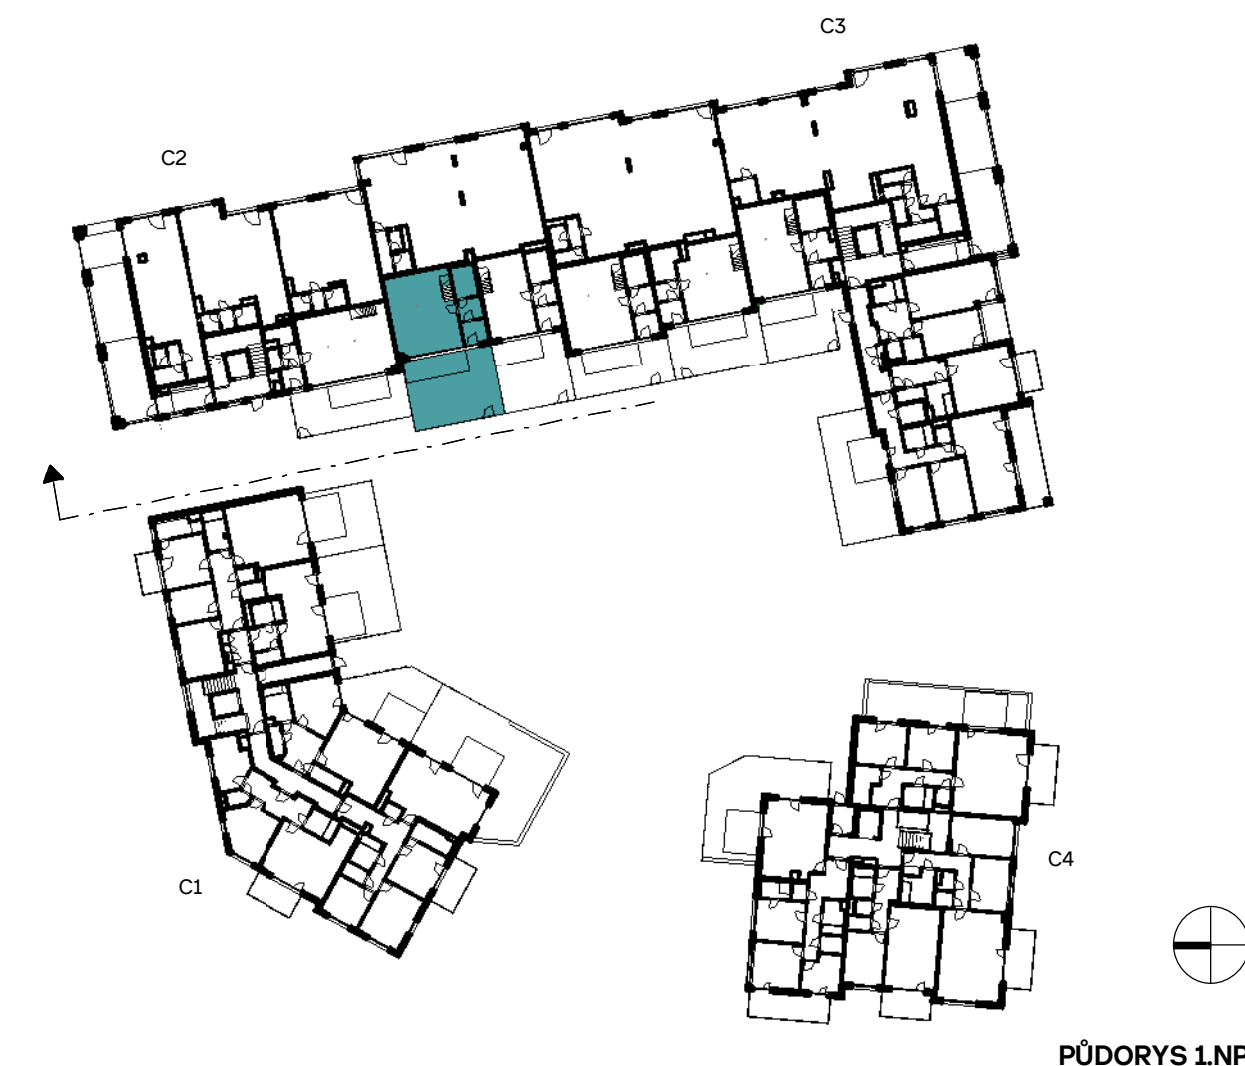

plocha dle NV č. 366/2013 Sb.
užitná plocha celkem
plocha terasy (zahrady)

46,7 m²
44,7 m²
41,2 m²

plocha mezipatra
HO - místo pro home office

24,2 m²

MEZIPATRO:

POHLED ZÁPADNÍ

PŮDORYS 1.NP

SITUACE