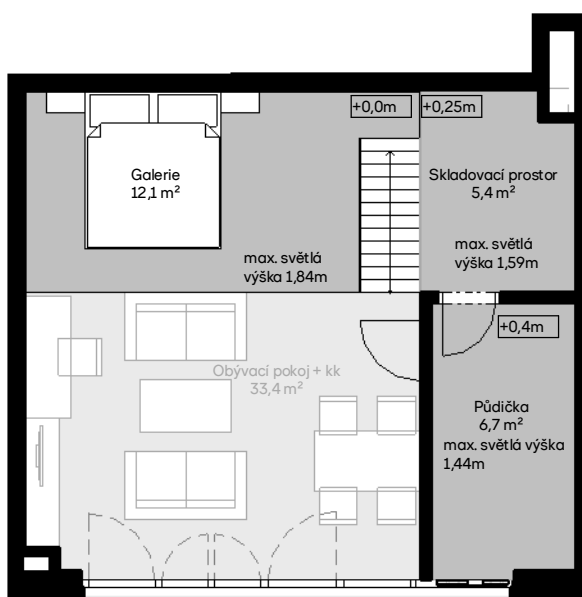

plocha dle NV č. 366/2013 Sb.
užitná plocha celkem
plocha terasy (zahrady)

46,7 m²
44,7 m²
41,2 m²

plocha mezipatra
HO - místo pro home office

24,2 m²

MEZIPATRO:

POHLED ZÁPADNÍ

PŮDORYS 1.NP

SITUACE