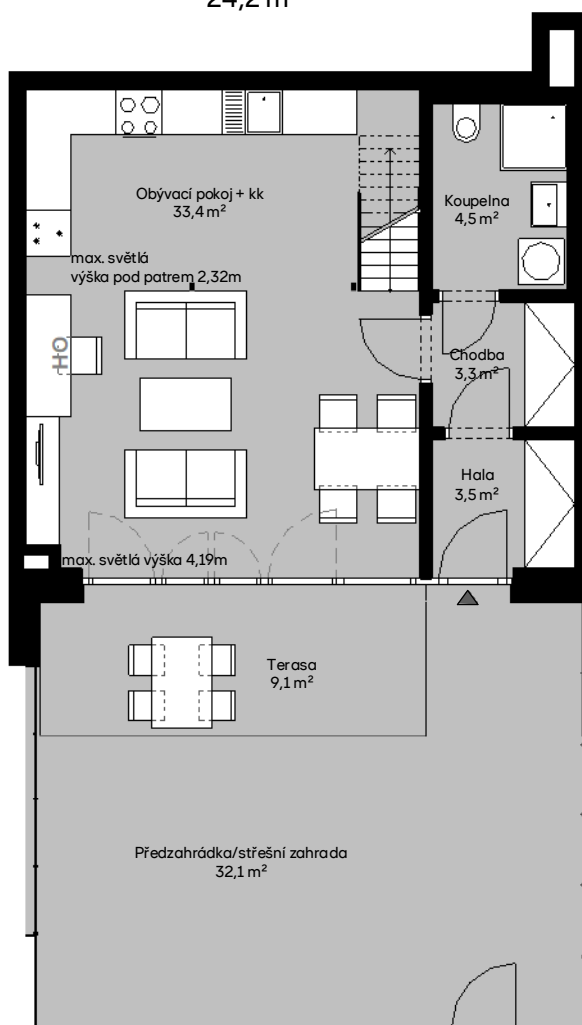

plocha dle NV č. 366/2013 Sb.
užitná plocha celkem
plocha terasy (zahrady)

46,7 m²
44,7 m²
41,2 m²

plocha mezipatra
HO - místo pro home office

24,2 m²

MEZIPATRO:

POHLED ZÁPADNÍ

PŮDORYS 1.NP

SITUACE