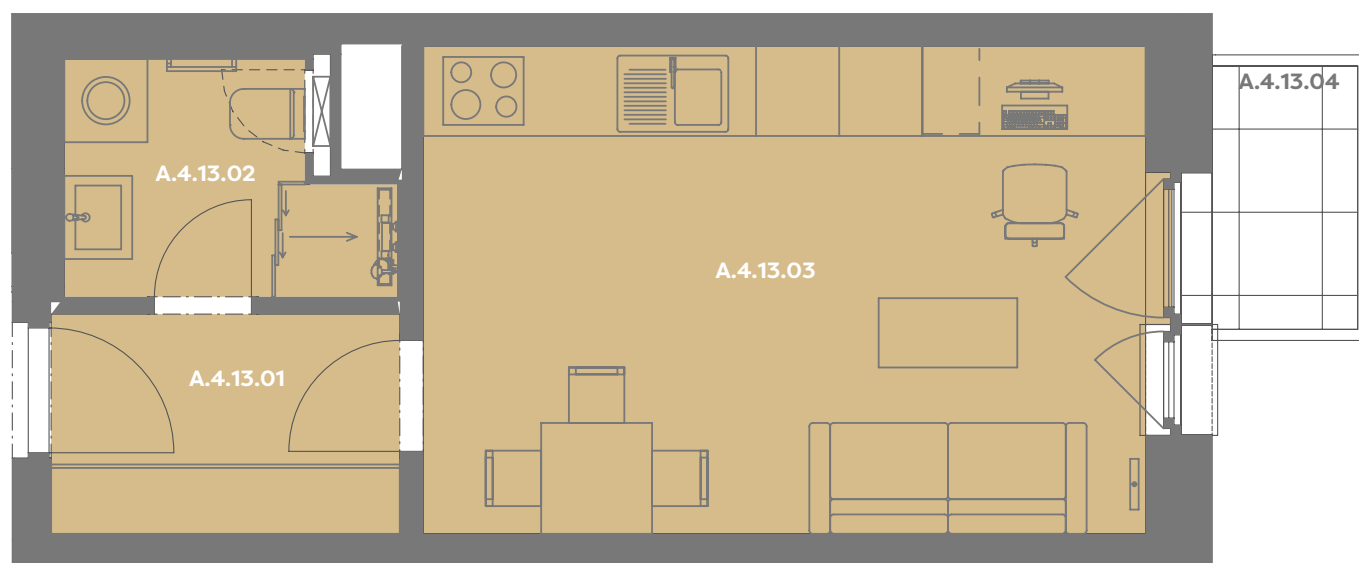

# Byt A.4.13

1+kk

Dios

Budova **A**

Patro **4.np**

Energetický štítek budovy **B**

A.4.13.01 CHODBA 3,99 m<sup>2</sup>

A.4.13.02 KOUPELNA 3,51 m<sup>2</sup>

A.4.13.03 OBÝVACÍ POKOJ+KK 18,55 m<sup>2</sup>

**Užitná plocha 26,04 m<sup>2</sup>**

**Plocha příček 0,84 m<sup>2</sup>**

**Plocha dle nařízení vlády 26,88 m<sup>2</sup>**

A.4.13.04 BALKÓN 2,23 m<sup>2</sup>

Budova

Umístění na patře

**Příslušenství v ceně:** Coworkingový prostor