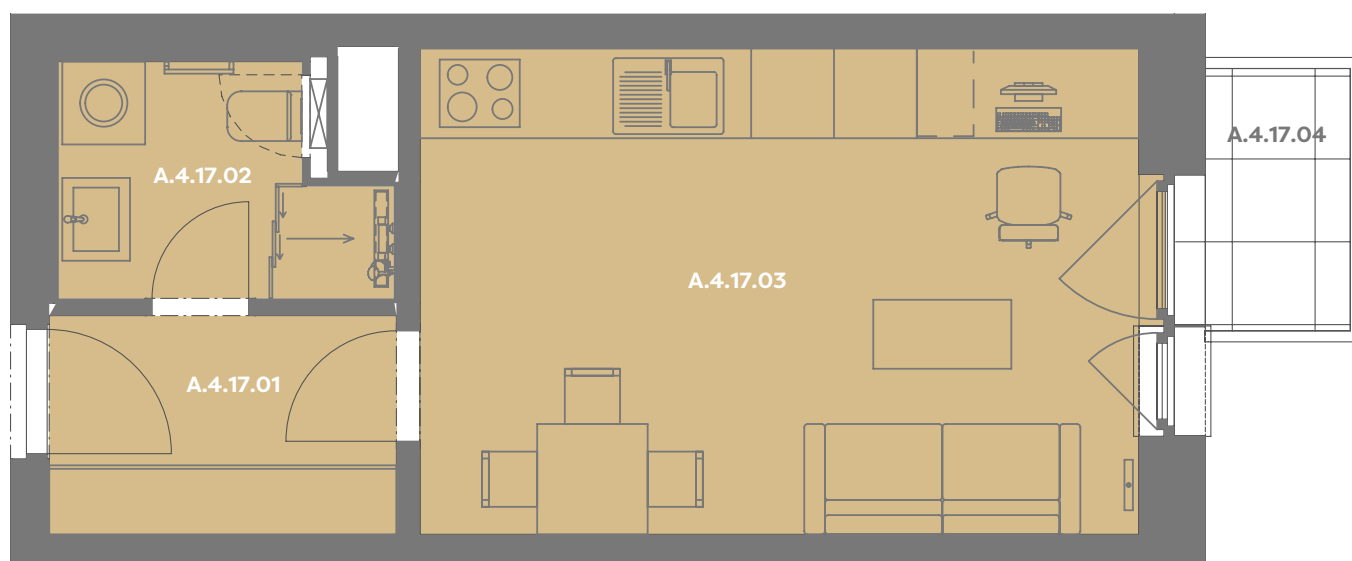

A.4.17.03 OBÝVACÍ POKOJ+KK 18,55 m<sup>2</sup>

**Užitná plocha 26,04 m<sup>2</sup>**

**Plocha příček 0,84 m<sup>2</sup>**

**Plocha dle nařízení vlády 26,88 m<sup>2</sup>**

A.4.17.04 BALKÓN 2,23 m<sup>2</sup>

Budova

Umístění na patře

**Příslušenství v ceně:** Coworkingový prostor