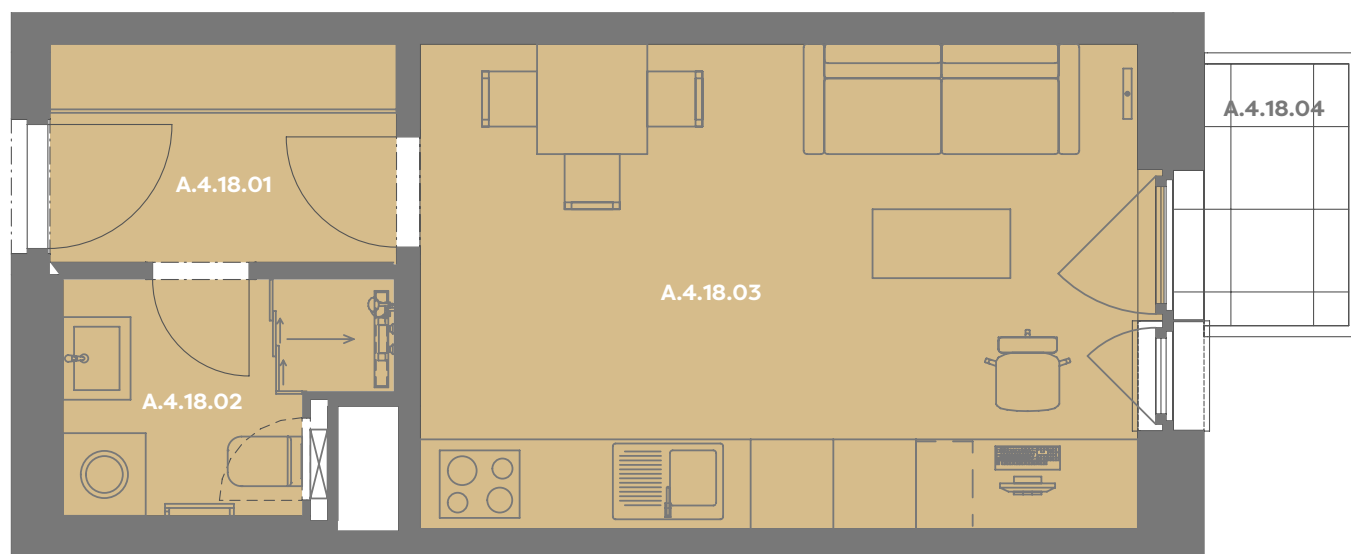

Byt A.4.18

1+kk

Dios

Budova **A**

Patro **4.np**

Energetický štítek budovy **B**

A.4.18.01 CHODBA 3,99 m²

A.4.18.02 KOUPELNA 3,51 m²

A.4.18.03 OBÝVACÍ POKOJ+KK 18,55 m²

Užitná plocha 26,04 m²

Plocha příček 0,84 m²

Plocha dle nařízení vlády 26,88 m²

A.4.18.04 BALKÓN 2,23 m²

Budova

Umístění na patře

Příslušenství v ceně: Coworkingový prostor