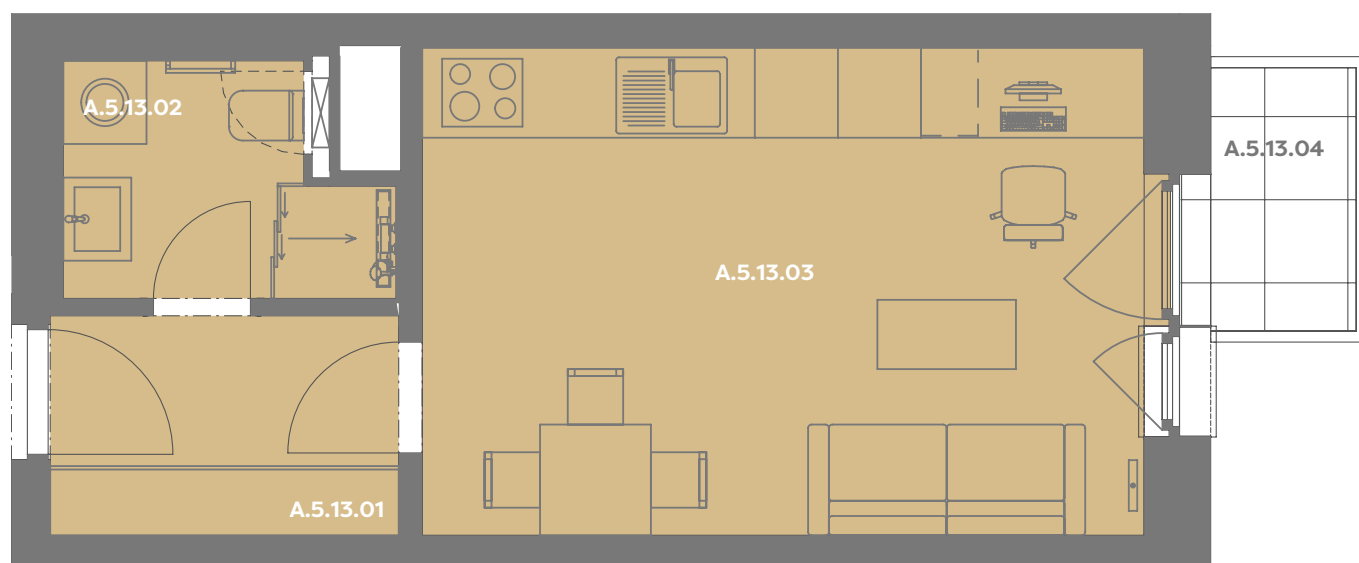

Byt A.5.13

1+kk

Dios

Budova **A**

Patro **5.np**

Energetický štítek budovy **B**

A.5.13.01 CHODBA 3,99 m²

A.5.13.02 KOUPELNA 3,51 m²

A.5.13.03 OBÝVACÍ POKOJ+KK 18,55 m²

Užitná plocha 26,04 m²

Plocha příček 0,84 m²

Plocha dle nařízení vlády 26,88 m²

A.5.13.04 BALKÓN 2,23 m²

Budova

Umístění na patře

Příslušenství v ceně: Coworkingový prostor