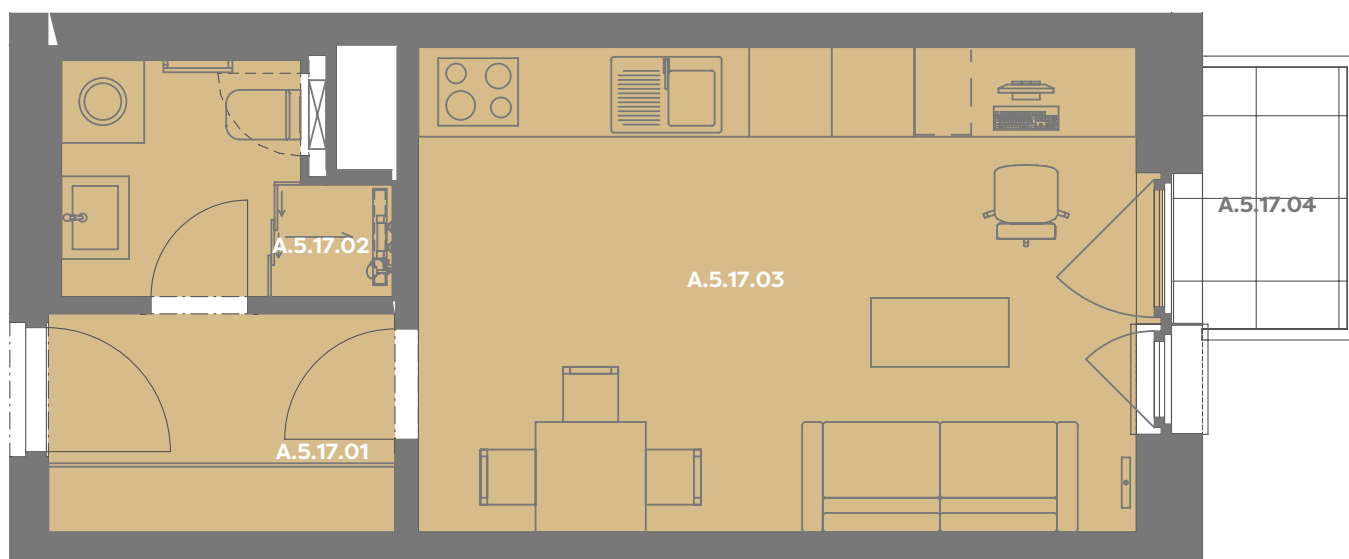

A.5.17.03 OBÝVACÍ POKOJ+KK 18,55 m<sup>2</sup>

**Užitná plocha 26,04 m<sup>2</sup>**

**Plocha příček 0,84 m<sup>2</sup>**

**Plocha dle nařízení vlády 26,88 m<sup>2</sup>**

A.5.17.04 BALKÓN 2,23 m<sup>2</sup>

Budova

Umístění na patře

Příslušenství v ceně: Coworkingový prostor