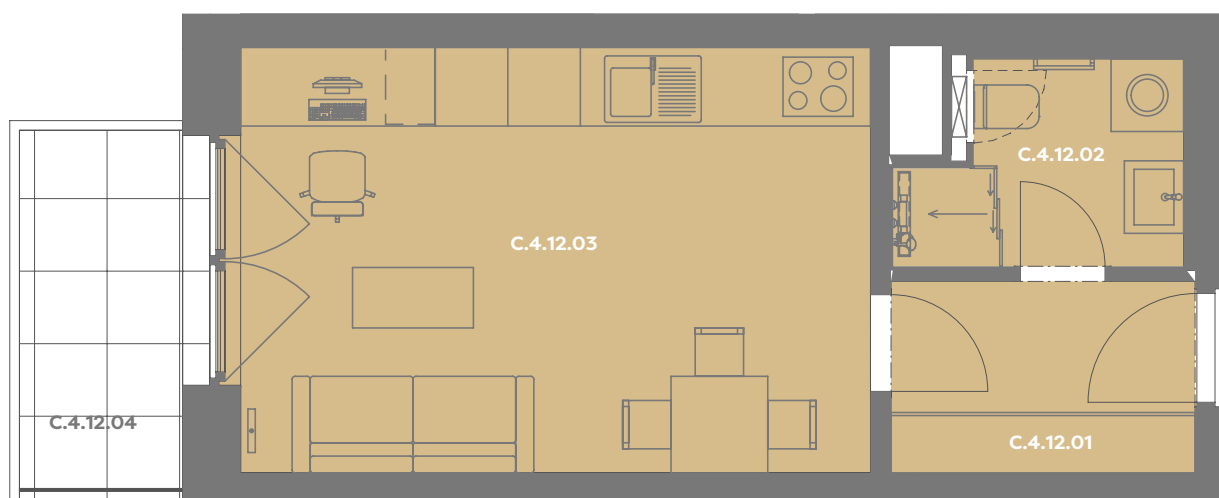

C.4.12.03 OBÝVACÍ POKOJ+KK 18,74 m<sup>2</sup>

**Užitná plocha 26,18 m<sup>2</sup>**

**Plocha příček 0,80 m<sup>2</sup>**

**Plocha dle nařízení vlády 26,98 m<sup>2</sup>**

C.4.12.04 BALKÓN 4,47 m<sup>2</sup>

Budova

Umístění na patře

**Příslušenství v ceně:** Coworkingový prostor