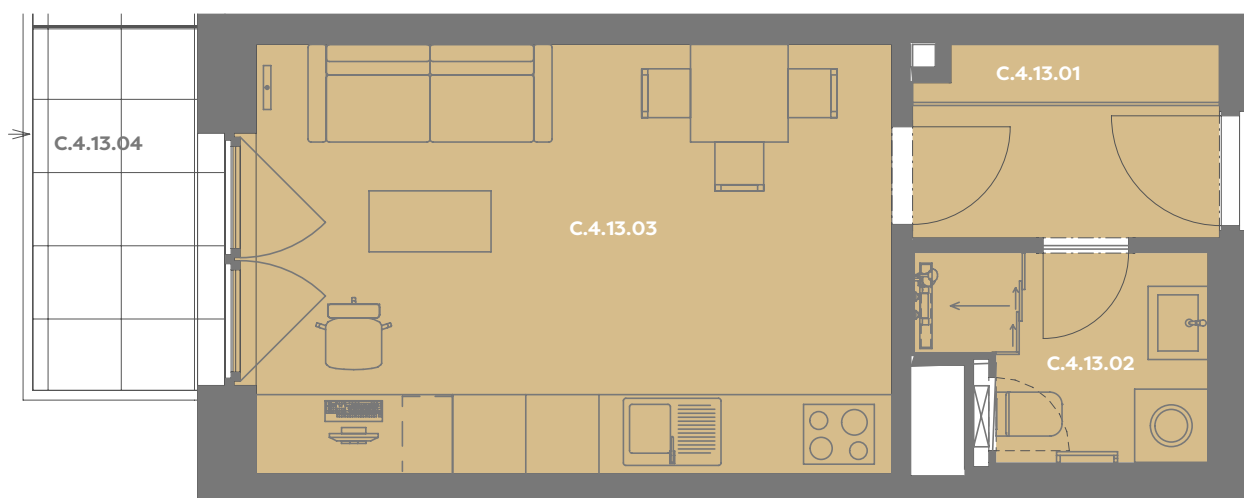

# Byt C.4.13

1+kk

Dios

Budova **C**

Patro **4.np**

Energetický štítek budovy **B**

C.4.13.01 CHODBA 3,89 m<sup>2</sup>

C.4.13.02 KOUPELNA 3,51 m<sup>2</sup>

C.4.13.03 OBÝVACÍ POKOJ+KK 18,74 m<sup>2</sup>

**Užitná plocha 26,09 m<sup>2</sup>**

**Plocha příček 0,74 m<sup>2</sup>**

**Plocha dle nařízení vlády 26,83 m<sup>2</sup>**

C.4.13.04 BALKÓN 4,47 m<sup>2</sup>

Budova

Umístění na patře

**Příslušenství v ceně:** Coworkingový prostor