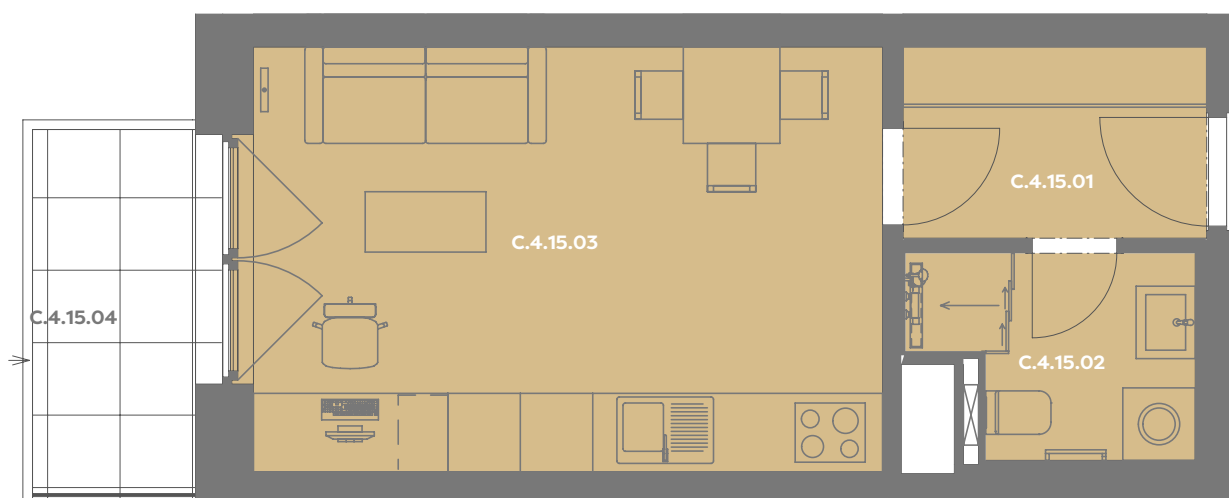

Byt C.4.15

1+kk

Dios

Budova **C**

Patro **4.np**

Energeticky štítek budovy **B**

C.4.15.01 CHODBA 3,99 m²

C.4.15.02 KOUPELNA 3,51 m²

C.4.15.03 OBÝVACÍ POKOJ+KK 18,74 m²

Užitná plocha 26,18 m²

Plocha příček 0,80 m²

Plocha dle nařízení vlády 26,98 m²

C.4.15.04 BALKÓN 4,54 m²

Budova

Umístění na patře

Příslušenství v ceně: Cowworkingový prostor