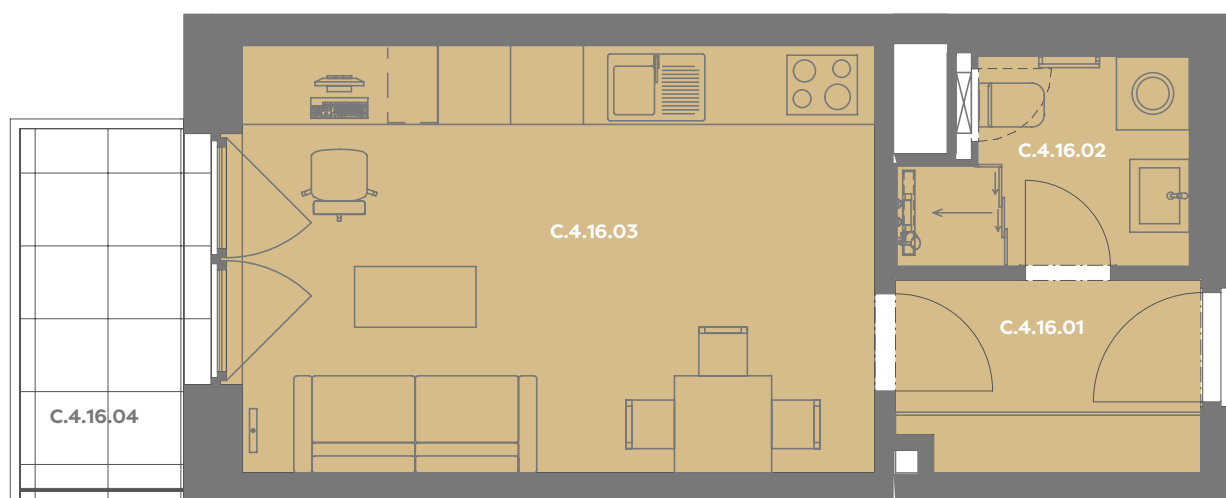

C.4.16.03 OBÝVACÍ POKOJ+KK 18,74 m²

Užitná plocha 26,08 m²

Plocha příček 0,75 m²

Plocha dle nařízení vlády 26,83 m²

C.4.16.04 BALKÓN 4,47 m²

Budova

Umístění na patře

Příslušenství v ceně: Coworkingový prostor