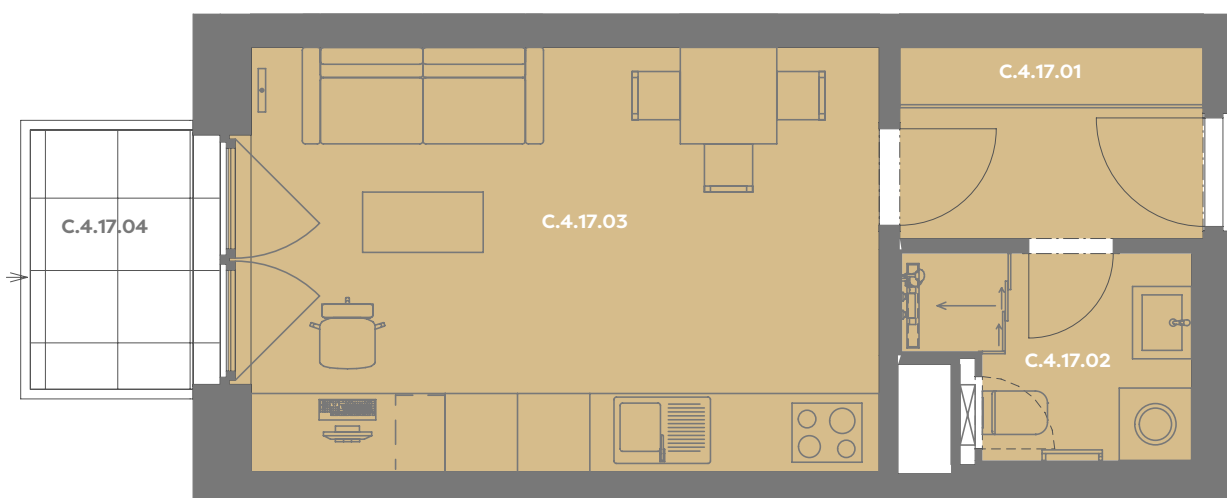

C.4.17.03 OBÝVACÍ POKOJ+KK 18,74 m²

Užitná plocha 26,18 m²

Plocha příček 0,80 m²

Plocha dle nařízení vlády 26,98 m²

C.4.17.04 BALKÓN 3,35 m²

Budova

Umístění na patře

Příslušenství v ceně: Coworkingový prostor