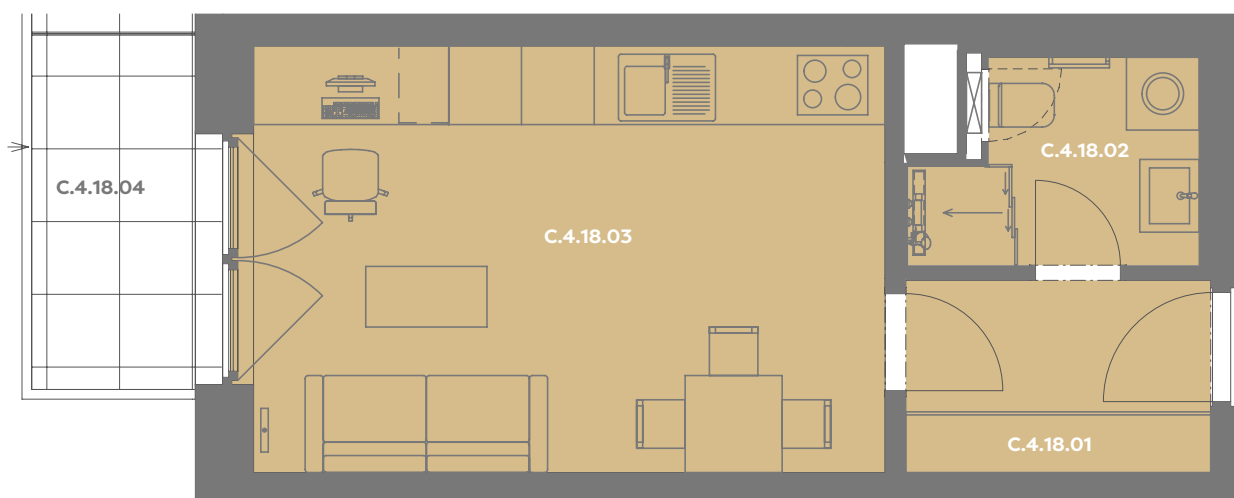

Byt C.4.18

1+kk

Dios

Budova **C**

Patro **4.np**

Energeticky štítek budovy **B**

C.4.18.01 CHODBA 3,99 m²

C.4.18.02 KOUPELNA 3,51 m²

C.4.18.03 OBÝVACÍ POKOJ+KK 18,74 m²

Užitná plocha 26,18 m²

Plocha příček 0,80 m²

Plocha dle nařízení vlády 26,98 m²

C.4.18.04 BALKÓN 4,41 m²

Budova

Umístění na patře

Příslušenství v ceně: Coworkingový prostor