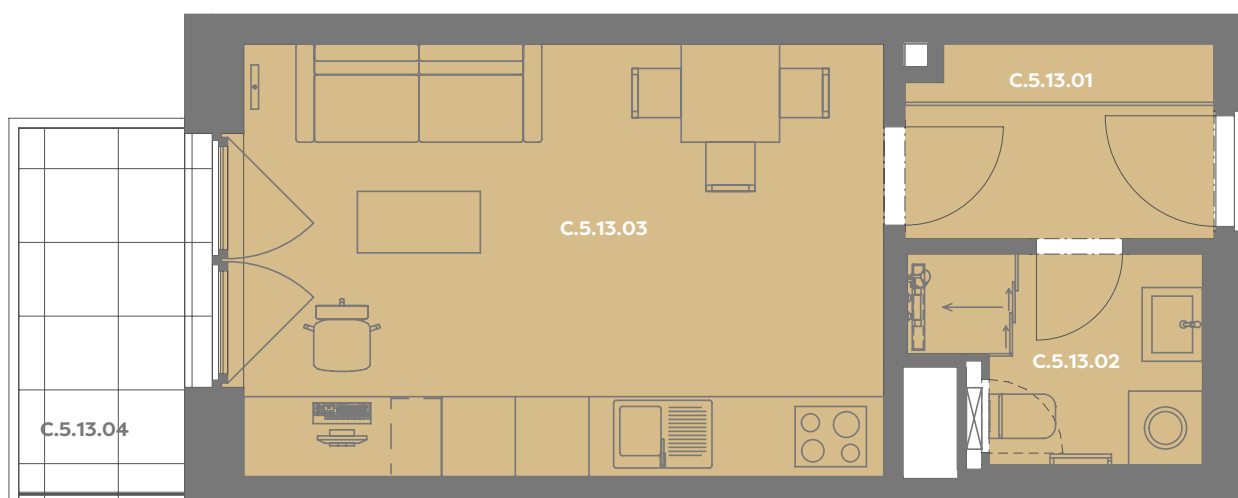

# Byt C.5.13

1+kk

Dios

Budova **C**

Patro **5.np**

Energetický štítek budovy **B**

C.5.13.01 CHODBA 3,89 m<sup>2</sup>

C.5.13.02 KOUPELNA 3,51 m<sup>2</sup>

C.5.13.03 OBÝVACÍ POKOJ+KK 18,74 m<sup>2</sup>

**Užitná plocha 26,09 m<sup>2</sup>**

**Plocha příček 0,74 m<sup>2</sup>**

**Plocha dle nařízení vlády 26,83 m<sup>2</sup>**

C.5.13.04 BALKÓN 4,47 m<sup>2</sup>

Budova

Umístění na patře

**Příslušenství v ceně:** Coworkingový prostor