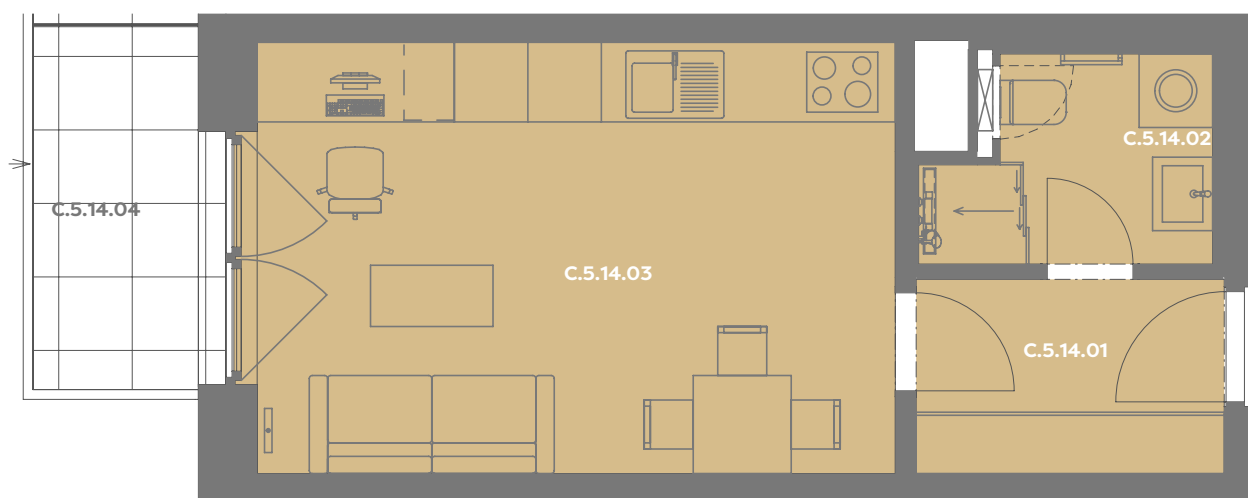

Byt C.5.14

1+kk

Dios

Budova **C**

Patro **5.np**

Energeticky štítek budovy **B**

C.5.14.01 CHODBA 3,99 m²

C.5.14.02 KOUPELNA 3,51 m²

C.5.14.03 OBÝVACÍ POKOJ+KK 18,74 m²

Užitná plocha 26,18 m²

Plocha příček 0,80 m²

Plocha dle nařízení vlády 26,98 m²

C.5.14.04 BALKÓN 4,47 m²

Budova

Umístění na patře

Příslušenství v ceně: Coworkingový prostor