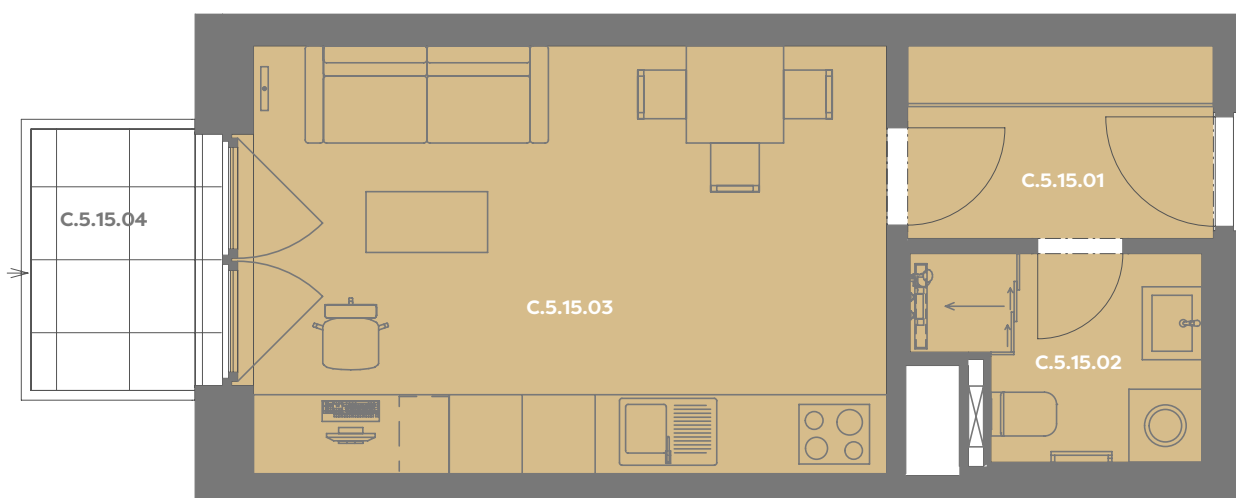

Byt C.5.15

1+kk

Dios

Budova C

Patro 5.np

Energeticky štítek budovy **B**

C.5.15.01 CHODBA 3,99 m²

C.5.15.02 KOUPELNA 3,51 m²

C.5.15.03 OBÝVACÍ POKOJ+KK 18,74 m²

Užitná plocha 26,18 m²

Plocha příček 0,80 m²

Plocha dle nařízení vlády 26,98 m²

C.5.15.04 BALKÓN 3,35 m²

Budova

Umístění na patře

Příslušenství v ceně: Coworkingový prostor