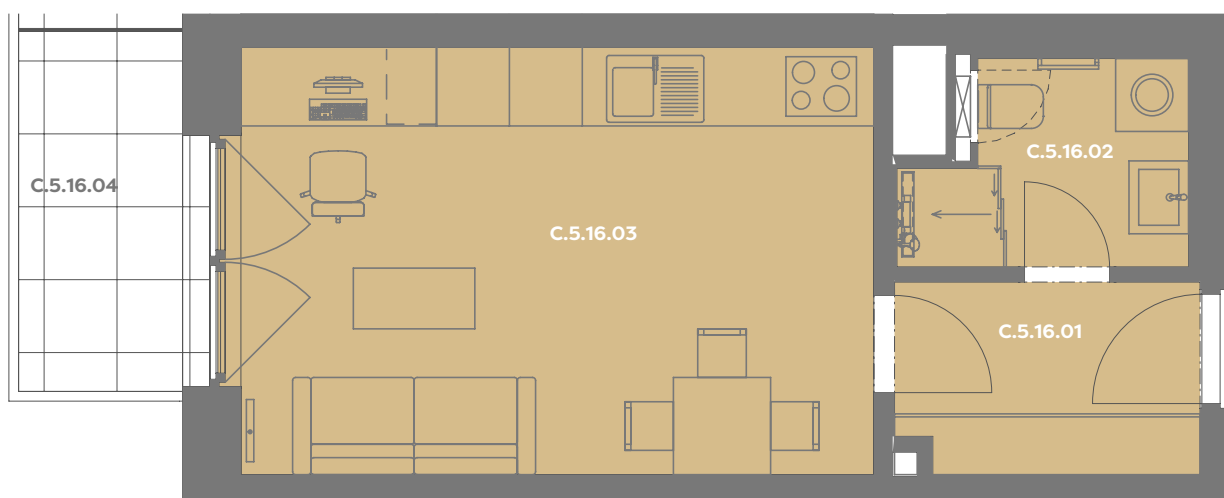

Byt C.5.16

1+kk

Dios

Budova **C**

Patro **5.np**

Energeticky štítek budovy **B**

C.5.16.01 CHODBA 3,89 m²

C.5.16.02 KOUPELNA 3,51 m²

C.5.16.03 OBÝVACÍ POKOJ+KK 18,74 m²

Užitná plocha 26,08 m²

Plocha příček 0,75 m²

Plocha dle nařízení vlády 26,83 m²

C.5.16.04 BALKÓN 4,47 m²

Budova

Umístění na patře

Příslušenství v ceně: Coworkingový prostor