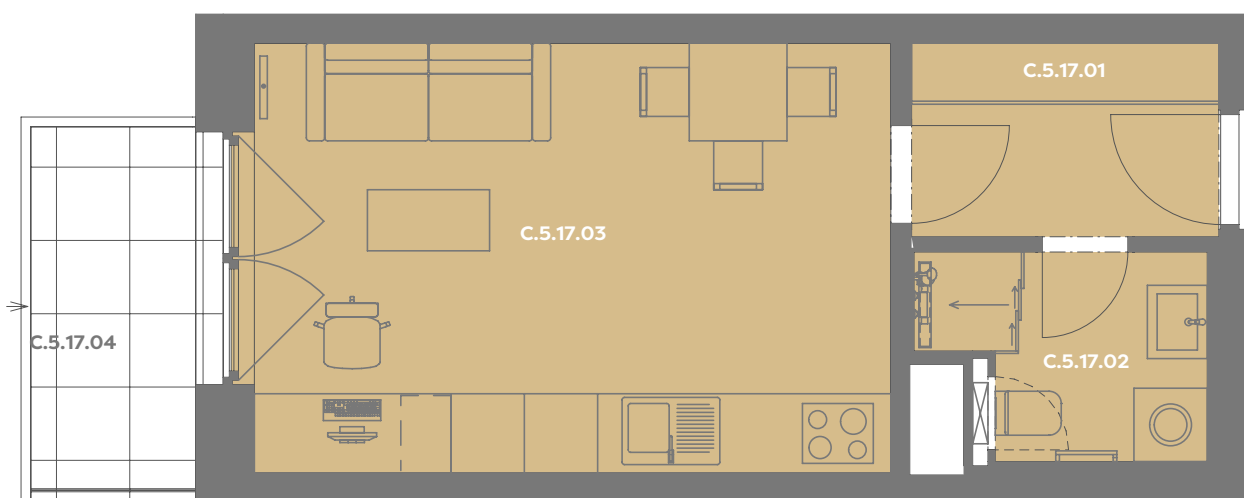

C.5.17.03 OBÝVACÍ POKOJ+KK 18,74 m<sup>2</sup>

**Užitná plocha 26,18 m<sup>2</sup>**

**Plocha příček 0,80 m<sup>2</sup>**

**Plocha dle nařízení vlády 26,98 m<sup>2</sup>**

C.5.17.04 BALKÓN 4,47 m<sup>2</sup>

Budova

Umístění na patře

**Příslušenství v ceně:** Coworkingový prostor