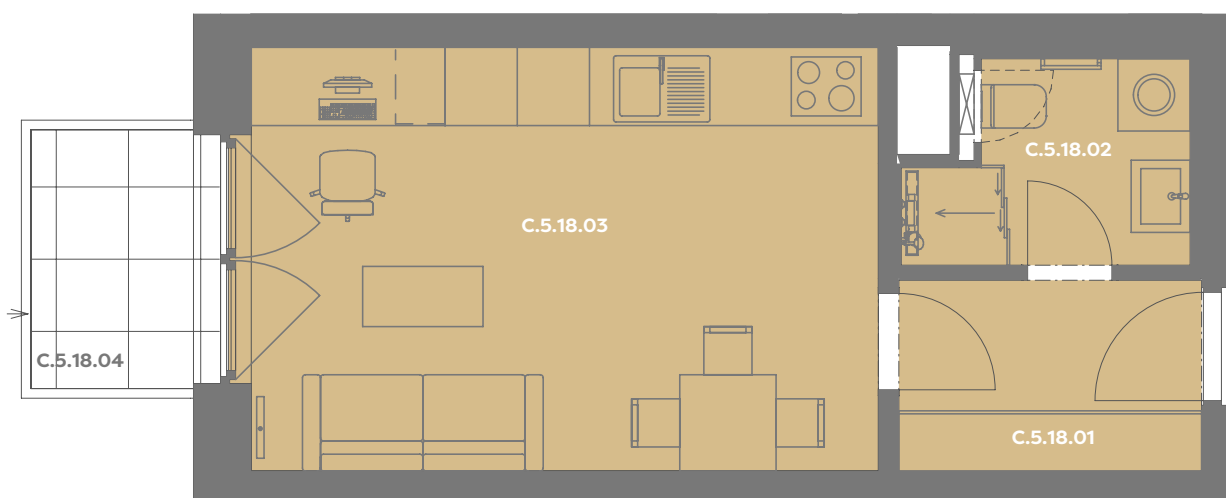

Byt C.5.18

1+kk

Dios

Budova **C**

Patro **5.np**

Energetický štítek budovy **B**

C.5.18.01 CHODBA 3,99 m²

C.5.18.02 KOUPELNA 3,51 m²

C.5.18.03 OBÝVACÍ POKOJ+KK 18,74 m²

Užitná plocha 26,18 m²

Plocha příček 0,80 m²

Plocha dle nařízení vlády 26,98 m²

C.5.18.04 BALKÓN 3,35 m²

Budova

Umístění na patře

Příslušenství v ceně: Coworkingový prostor