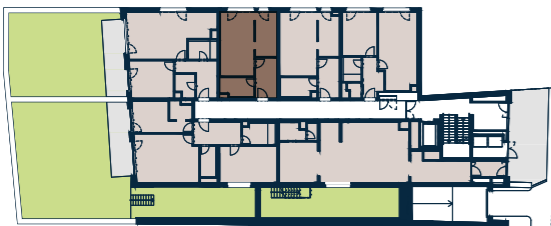

BYT 1.3 | 1+kk | 46,1 m²

Jednotka: byt 1.3
Dispozice: 1+kk
Podlaží: 1.NP

01	chodba	8,8 m ²
02	obývací pokoj + kk	20,7 m ²
03	spací kout	9,1 m ²
04	koupelna + wc	5,9 m ²

UŽITNÁ PLOCHA JEDNOTKY	44,5 m ²
PODLAHOVÁ PLOCHA JEDNOTKY	46,1 m ²

Umístění na patře

Umístění na podlaží

0 3 m