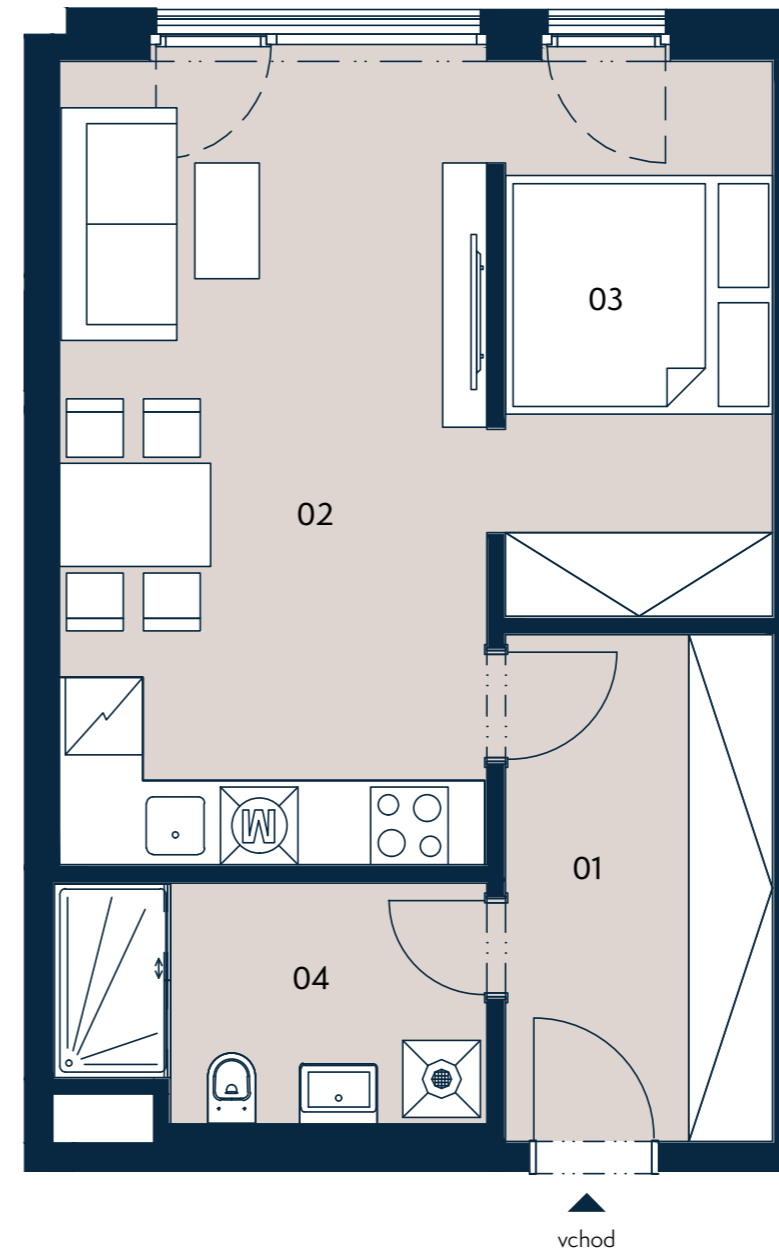

BYT 1.3 | 1+kk | 46,1 m²

Jednotka: byt 1.3
Dispozice: 1+kk
Podlaží: 1.NP

01	chodba	8,8 m ²
02	obývací pokoj + kk	20,7 m ²
03	spací kout	9,1 m ²
04	koupelna + wc	5,9 m ²

UŽITNÁ PLOCHA JEDNOTKY	44,5 m ²
PODLAHOVÁ PLOCHA JEDNOTKY	46,1 m ²

Umístění na patře

Umístění na podlaží

0 3 m