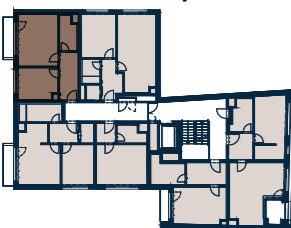

BYT 4.5 | 2+kk | 48,6 m²

Jednotka: byt 4.5
Dispozice: 2+kk
Podlaží: 4.NP

01	chodba	9,6 m ²
02	obývací pokoj + kk	19,8 m ²
03	ložnice	11,8 m ²
04	koupelna + wc	5,7 m ²
UŽITNÁ PLOCHA JEDNOTKY		47,0 m ²
PODLAHOVÁ PLOCHA JEDNOTKY		48,6 m ²
05	balkon	3,8 m ²

Umístění na patře

Umístění na podlaží

vchod

0 3 m