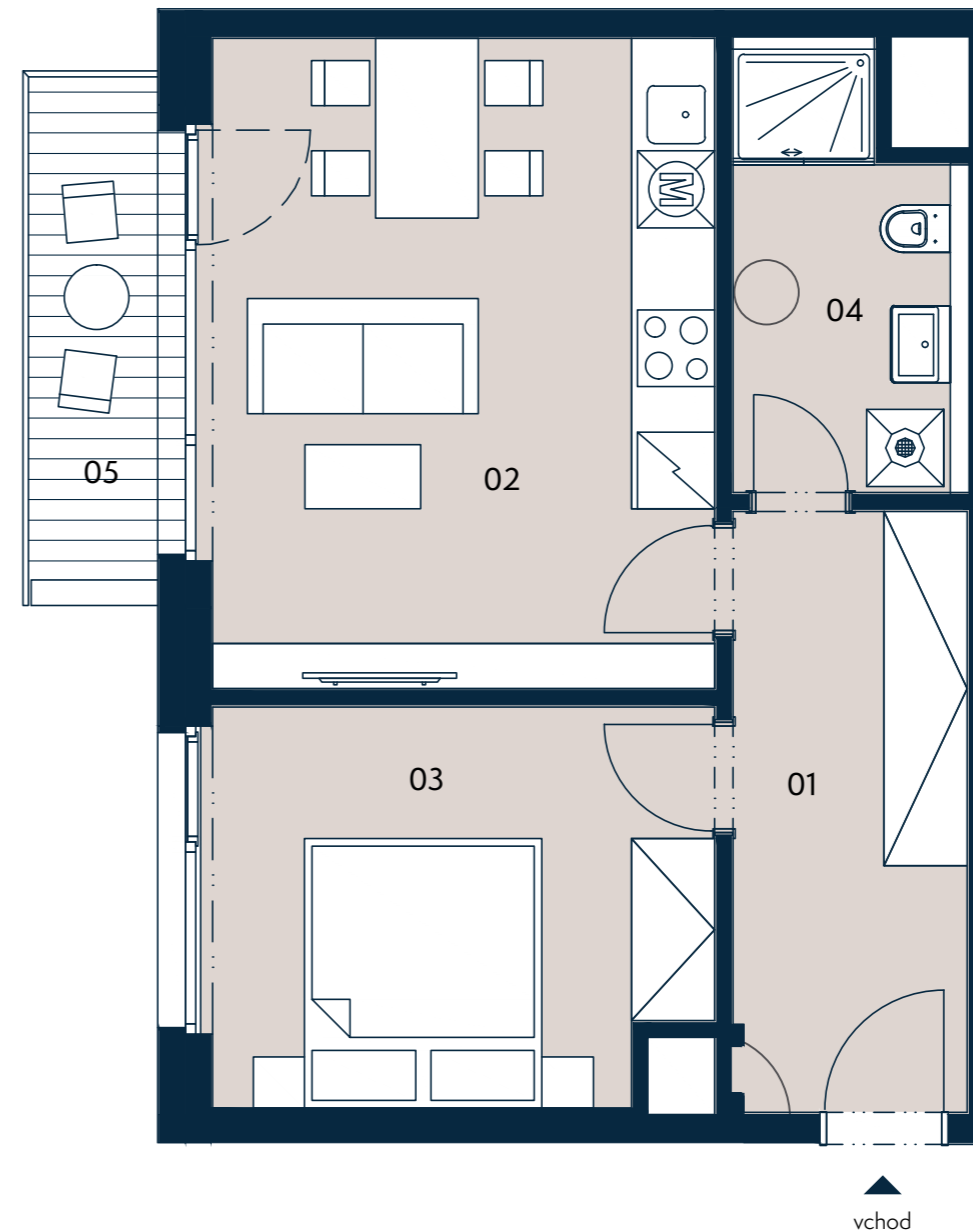

BYT 4.5 | 2+kk | 48,6 m²

Jednotka: byt 4.5
Dispozice: 2+kk
Podlaží: 4.NP

01	chodba	9,6 m ²
02	obývací pokoj + kk	19,8 m ²
03	ložnice	11,8 m ²
04	koupelna + wc	5,7 m ²
UŽITNÁ PLOCHA JEDNOTKY		47,0 m ²
PODLAHOVÁ PLOCHA JEDNOTKY		48,6 m ²
05	balkon	3,8 m ²

Umístění na patře

Umístění na podlaží

vchod

0 3 m