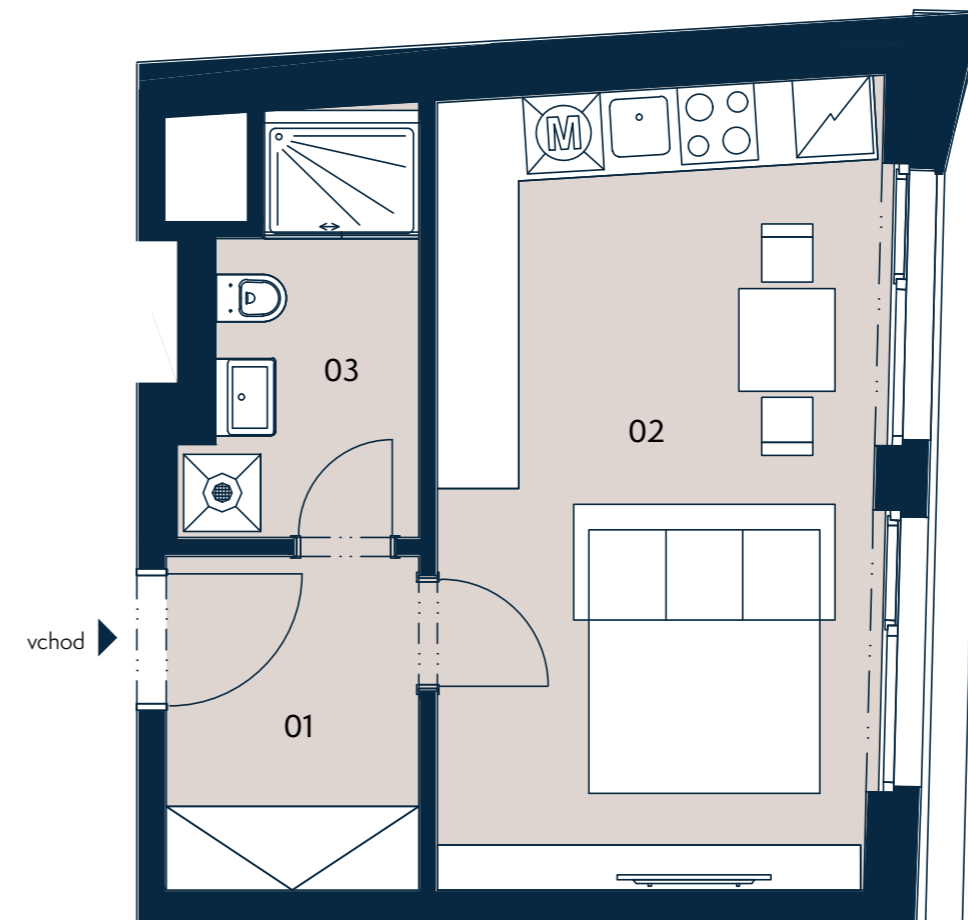

# BYT 5.1 | 1+kk | 33,2 m<sup>2</sup>

<b>Jednotka:</b>	<b>byt 5.1</b>
<b>Dispozice:</b>	<b>1+kk</b>
<b>Podlaží:</b>	<b>5.NP</b>
<hr/>	
01 chodba	5,9 m <sup>2</sup>
02 obývací pokoj + kk	21,2 m <sup>2</sup>
03 koupelna + wc	5,1 m <sup>2</sup>
<hr/>	
UŽITNÁ PLOCHA JEDNOTKY	32,3 m <sup>2</sup>
PODLAHOVÁ PLOCHA JEDNOTKY	33,2 m <sup>2</sup>
<hr/>	

## Umístění na patře

## Umístění na podlaží

0 3 m