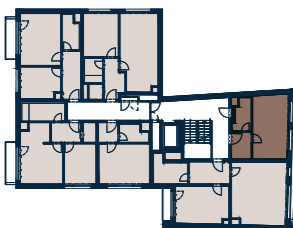

# BYT 5.1 | 1+kk | 33,2 m<sup>2</sup>

<b>Jednotka:</b>	<b>byt 5.1</b>
<b>Dispozice:</b>	<b>1+kk</b>
<b>Podlaží:</b>	<b>5.NP</b>
<hr/>	
01 chodba	5,9 m <sup>2</sup>
02 obývací pokoj + kk	21,2 m <sup>2</sup>
03 koupelna + wc	5,1 m <sup>2</sup>
<hr/>	
UŽITNÁ PLOCHA JEDNOTKY	32,3 m <sup>2</sup>
PODLAHOVÁ PLOCHA JEDNOTKY	33,2 m <sup>2</sup>
<hr/>	

## Umístění na patře

## Umístění na podlaží

0 3 m