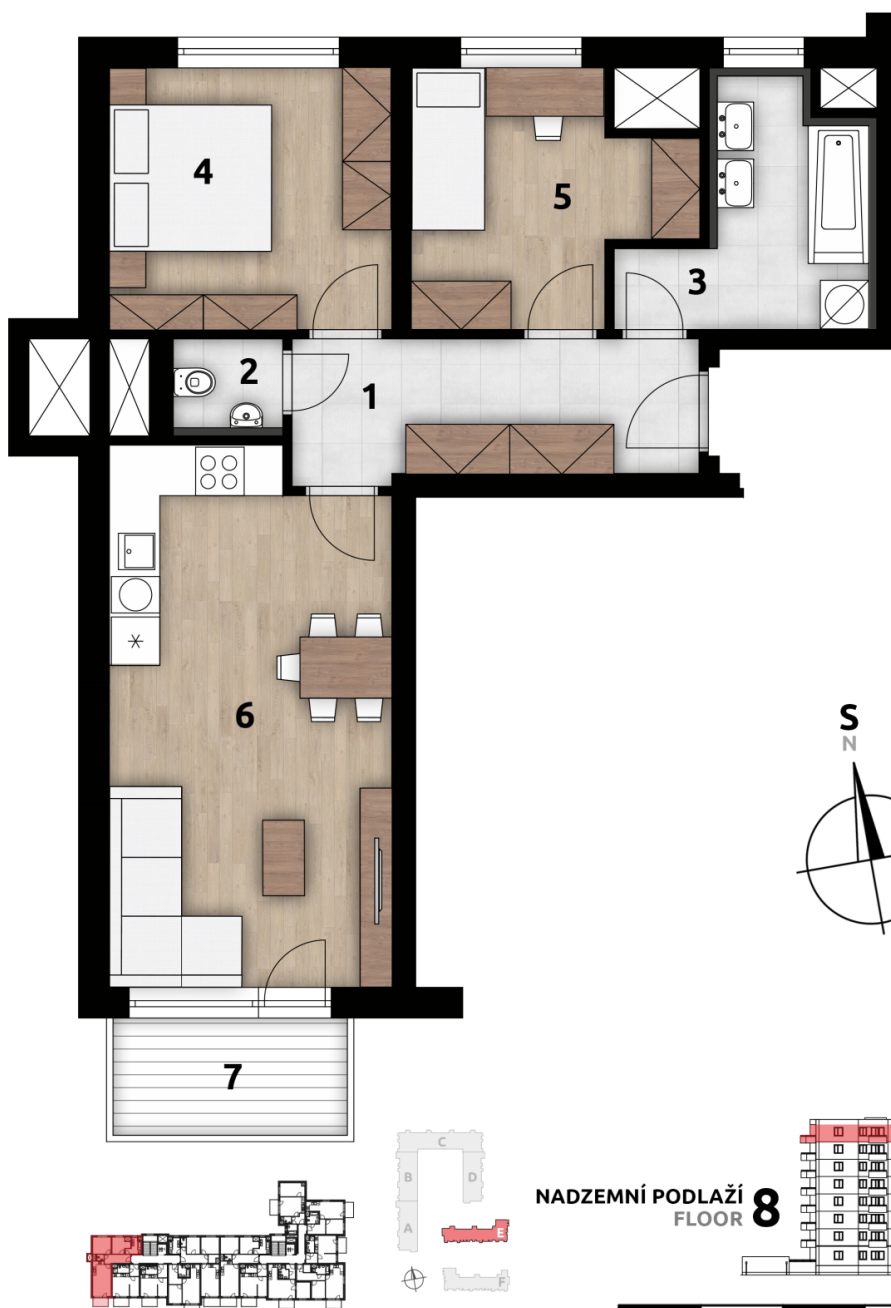

Ekocity Hostivař - E

BYT E812 APARTMENT E812

NADZEMNÍ PODLAŽÍ
FLOOR 8

0 1 2 3 4 m

Dům E

Podlaží 8.NP

Typ jednotky 3+kk

Jednotka E812

Číslo	Místnost	m ²
1	Předsíň	8,8
2	Wc	1,5
3	Koupelna	6,4
4	Ložnice	11,1
5	Pokoj	9
6	Obývací pokoj+kk	22,4
7	Balkon	4,50

Plocha jednotky * 65,1

* Podlahová plocha ve smyslu nařízení vlády č.366/2013 sb., tedy půdorysná plocha všech místností bytu včetně půdorysné plochy všech svislých nosných a nenosných konstrukcí uvnitř bytu.