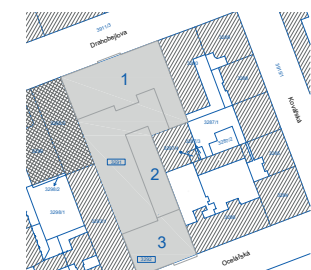

MiDO Harfa

1+KK	TYP TYPE
1507	BYT APART No.
5.NP	PODLAŽÍ FLOOR

01 Předstíň	4,9 m ²
02 Obývací pokoj + KK	20,0 m ²
03 Koupelna	4,6 m ²
04 Lodžie	1,6 m ²

VNITŘNÍ UŽITNÁ PLOCHA	29,5 m²
CELKOVÁ PODLAHOVÁ PLOCHA	31,3 m²

0 1 2 3 4 5m

UPOZORNĚNÍ: Plochy jednotlivých místností jsou pouze orientační. Vyobrazené zařízení v plánech bytu (nábytek, kuch. linka, el. spotřebiče atd.) není součástí dodávky. Rozsah dodávky je specifikovaný ve standardu. Investor si vyhrazuje právo na drobné úpravy.