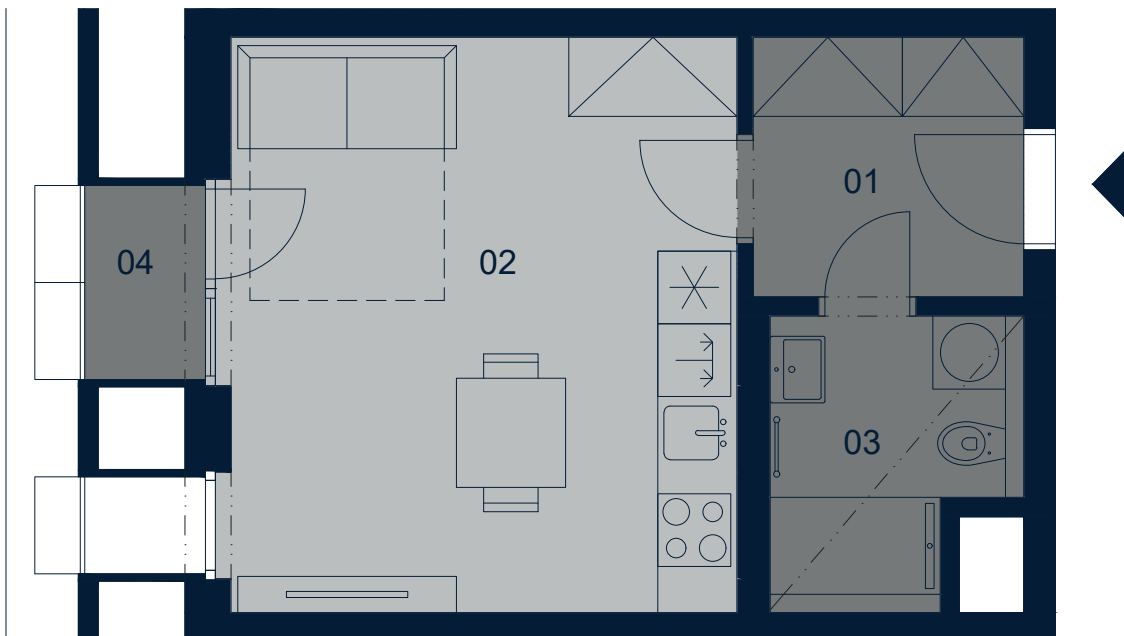

MiDO Harfa

1+KK	TYP TYPE
1507	BYT APART No.
5.NP	PODLAŽÍ FLOOR

01 Předstíň	4,9 m ²
02 Obývací pokoj + KK	20,0 m ²
03 Koupelna	4,6 m ²
04 Lodžie	1,6 m ²

VNITŘNÍ UŽITNÁ PLOCHA	29,5 m²
CELKOVÁ PODLAHOVÁ PLOCHA	31,3 m²

0 1 2 3 4 5m

UPOZORNĚNÍ: Plochy jednotlivých místností jsou pouze orientační. Vyobrazené zařízení v plánech bytu (nábytek, kuch. linka, el. spotřebiče atd.) není součástí dodávky. Rozsah dodávky je specifikovaný ve standardu. Investor si vyhrazuje právo na drobné úpravy.