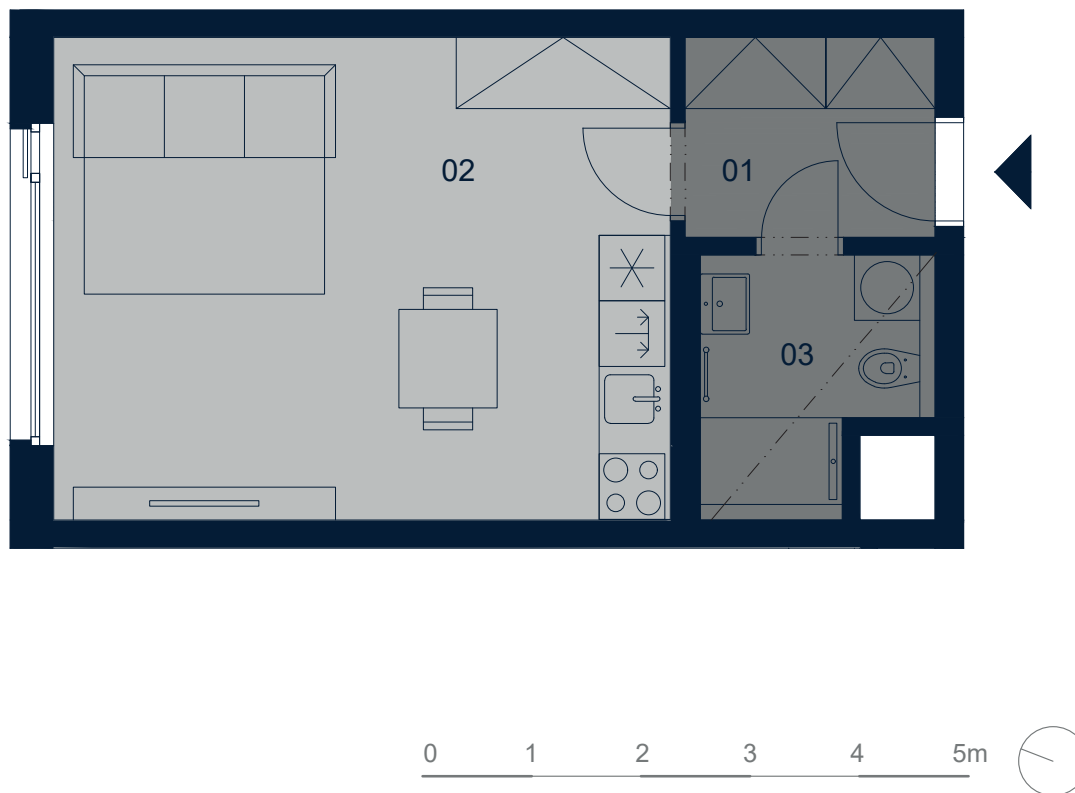

MiDO Harfa

1+KK	TYP TYPE
1606	BYT APART No.
6.NP	PODLAŽÍ FLOOR
01 Předšň	4,3 m ²
02 Obývací pokoj + KK	24,9 m ²
03 Koupelna	4,5 m ²
VNITŘNÍ UŽITNÁ PLOCHA 33,7 m ²	
CELKOVÁ PODLAHOVÁ PLOCHA 35,6 m ²	

UPOZORNĚNÍ: Plochy jednotlivých místností jsou pouze orientační. Vyobrazené zařízení v plánech bytu (nábytek, kuch. linka, el. spotřebiče atd.) není součástí dodávky. Rozsah dodávky je specifikovaný ve standardu. Investor si vyhrazuje právo na drobné úpravy.