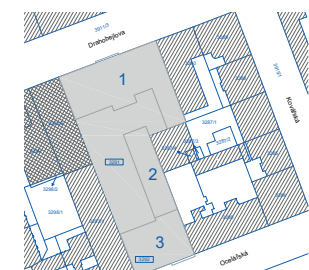

MiDO Harfa

1+KK	TYP TYPE
3304	BYT APART No.
3.NP	PODLAŽÍ FLOOR

01 Předstíň	7,9 m ²
02 Obývací pokoj + KK	21,8 m ²
03 Koupelna	4,5 m ²

VNITŘNÍ UŽITNÁ PLOCHA	34,2 m²
CELKOVÁ PODLAHOVÁ PLOCHA	36,3 m²

UPOZORNĚNÍ: Plochy jednotlivých místností jsou pouze orientační. Vyobrazené zařízení v plánech bytu (nábytek, kuch. linka, el. spotřebiče atd.) není součástí dodávky. Rozsah dodávky je specifikovaný ve standardu. Investor si vyhrazuje právo na drobné úpravy.