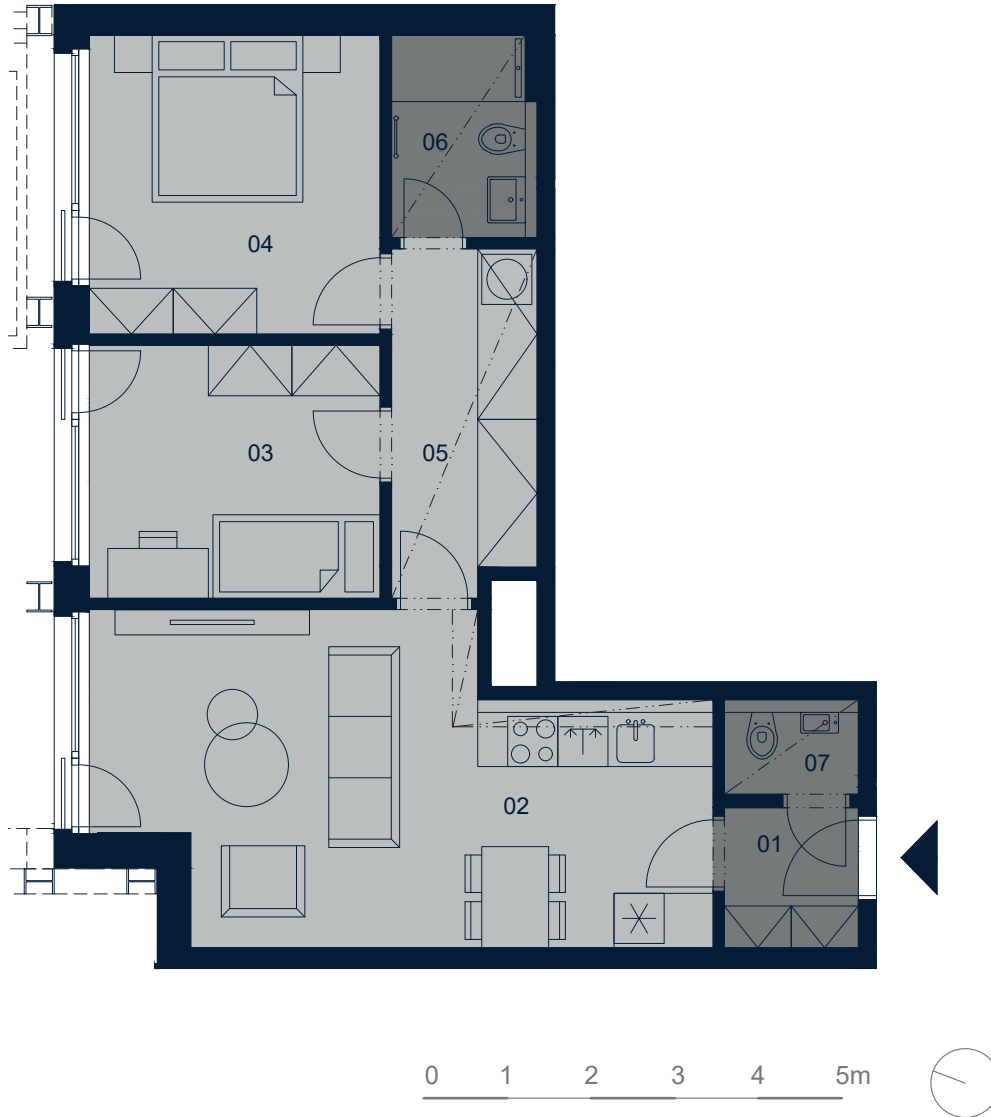

MiDO Harfa

3+KK	TYP TYPE
3706	BYT APART No.
7.NP	PODLAŽÍ FLOOR
01 Předstíň	2,8 m ²
02 Obývací pokoj + KK	25,5 m ²
03 Pokoj	10,5 m ²
04 Ložnice	12,4 m ²
05 Chodba	7,3 m ²
06 Koupelna	4,1 m ²
07 WC	1,9 m ²
VNITŘNÍ UŽITNÁ PLOCHA 64,5 m ²	
CELKOVÁ PODLAHOVÁ PLOCHA 68,1 m ²	

UPOZORNĚNÍ: Plochy jednotlivých místností jsou pouze orientační. Vyobrazené zařízení v plánech bytu (nábytek, kuch. linka, el. spotřebiče atd.) není součástí dodávky. Rozsah dodávky je specifikovaný ve standardu. Investor si vyhrazuje právo na drobné úpravy.