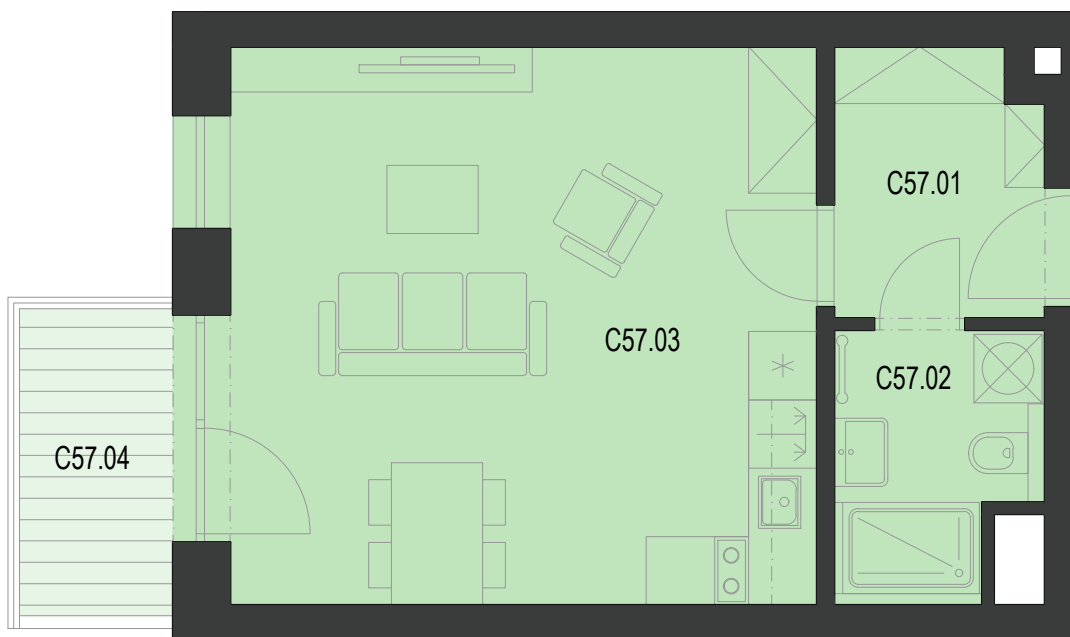

patro

označení jednotky

dispozice

výměra jednotky

5.NP

5.C57

1+KK

34.4 m²

www.ponavacity.cz

Č.M.	NÁZEV MÍSTNOSTI	PLOCHA
C57.01	PŘEDSÍŇ	4.2 m²
C57.02	KOUPELNA + WC	4.0 m²
C57.03	OBÝVACÍ POKOJ + KK PLOCHA PŘÍČEK	25.2 m² 1.0 m²
PODLAHOVÁ PLOCHA JEDNOTKY		34.4 m²
C57.04	BALKON	3.6 m²
PLOCHA CELKEM		38.0 m²

5.NP