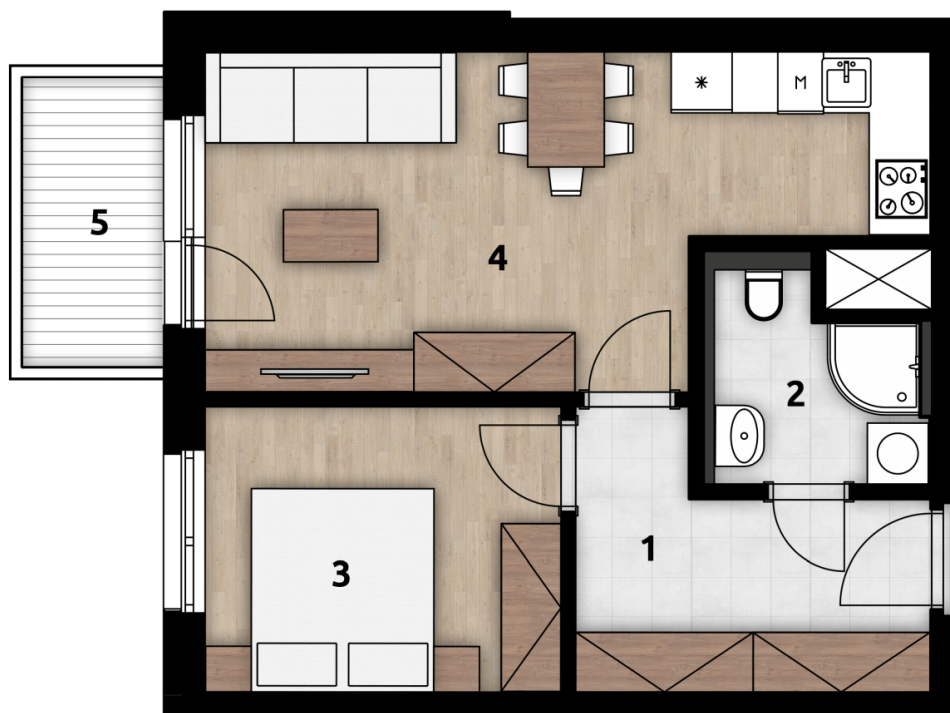

Ekorezidence Strašnice

BYT 201 APARTMENT 201

Dům 2

Podlaží 2.NP

Dispozice 2+kk

Jednotka 201

Číslo	Místnost	m ²
1	Předsíň	7,69
2	Koupelna wc	3,97
3	Ložnice	9,93
4	Obývací pokoj+kk	20,44
5	Balkon	3,90

Plocha jednotky * 45,1

* Podlahová plocha ve smyslu nařízení vlády č.366/2013 sb., tedy půdorysná plocha všech místností bytu včetně půdorysné plochy všech svislých nosných a nenosných konstrukcí uvnitř bytu.

Všechny informace a vyobrazení jsou pouze orientační.

NADZEMNÍ PODLAŽÍ
FLOOR 2