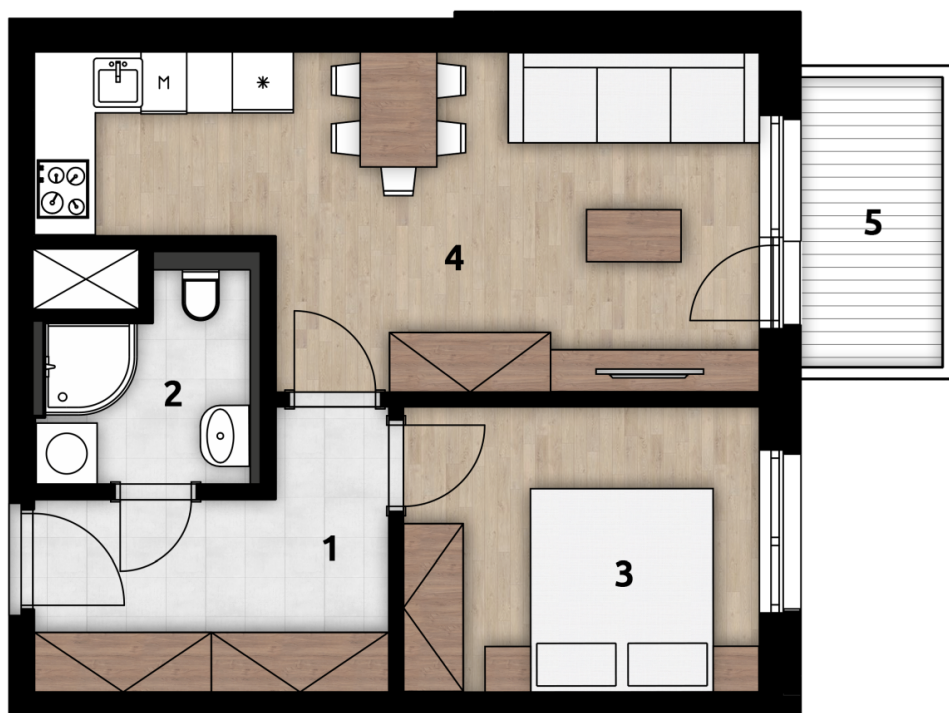

Ekorezidence Strašnice

BYT 206 APARTMENT 206

NADZEMNÍ PODLAŽÍ
FLOOR 2

Dům 2

Podlaží 2.NP

Dispozice 2+kk

Jednotka 206

Číslo	Místnost	m ²
1	Předsíň	7,69
2	Koupelna wc	3,97
3	Ložnice	9,93
4	Obývací pokoj+kk	20,44
5	Balkon	3,90

Plocha jednotky * 45

* Podlahová plocha ve smyslu nařízení vlády č.366/2013 sb., tedy půdorysná plocha všech místností bytu včetně půdorysné plochy všech svislých nosných a nenosných konstrukcí uvnitř bytu.