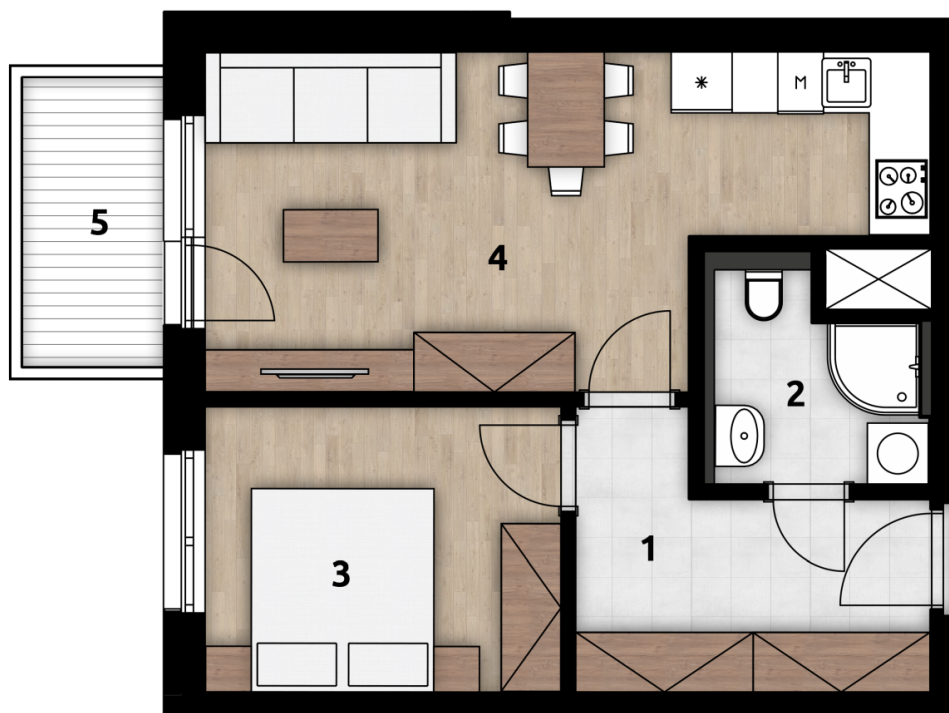

Ekorezidence Strašnice

BYT 301 APARTMENT 301

Dům 3

Podlaží 3.NP

Dispozice 2+kk

Jednotka 301

Číslo	Místnost	m ²
1	Předsíň	7,19
2	Koupelna wc	3,84
3	Ložnice	9,55
4	Obývací pokoj+kk	20,11
5	Balkon	4,00

Plocha jednotky * 44

* Podlahová plocha ve smyslu nařízení vlády č.366/2013 sb., tedy půdorysná plocha všech místností bytu včetně půdorysné plochy všech svislých nosných a nenosných konstrukcí uvnitř bytu.

Všechny informace a vyobrazení jsou pouze orientační.

NADZEMNÍ PODLAŽÍ 3
FLOOR 3