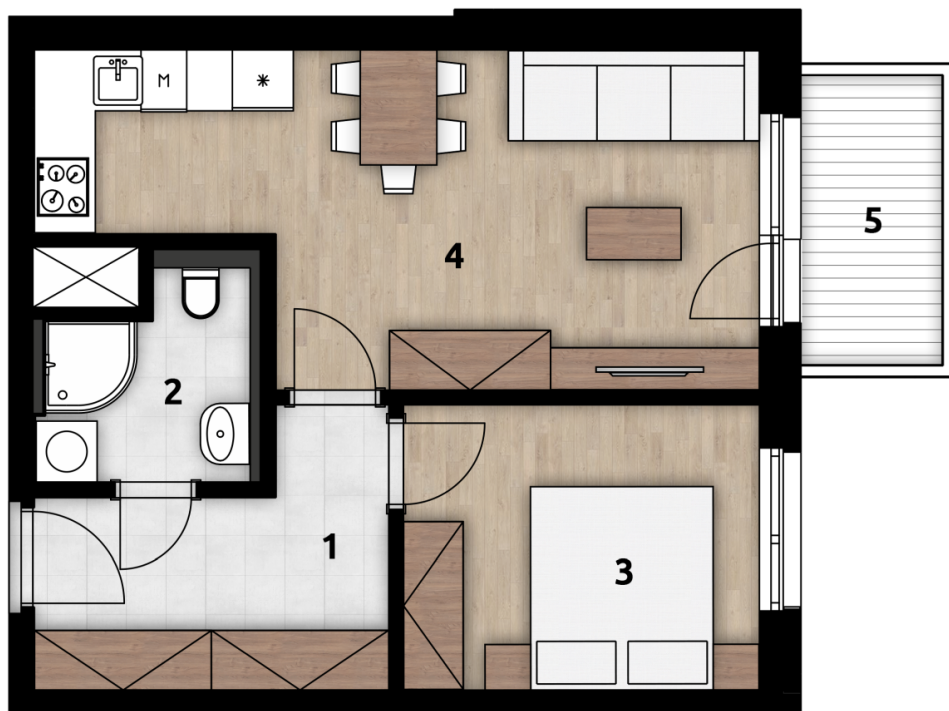

Ekorezidence Strašnice

BYT 306 APARTMENT 306

NADZEMNÍ PODLAŽÍ
FLOOR 3

Dům 3

Podlaží 3.NP

Dispozice 2+kk

Jednotka 306

Číslo	Místnost	m ²
1	Předsíň	7,19
2	Koupelna wc	3,84
3	Ložnice	9,55
4	Obývací pokoj+kk	20,11
5	Balkon	4,00

Plocha jednotky * 44

* Podlahová plocha ve smyslu nařízení vlády č.366/2013 sb., tedy půdorysná plocha všech místností bytu včetně půdorysné plochy všech svislých nosných a nenosných konstrukcí uvnitř bytu.