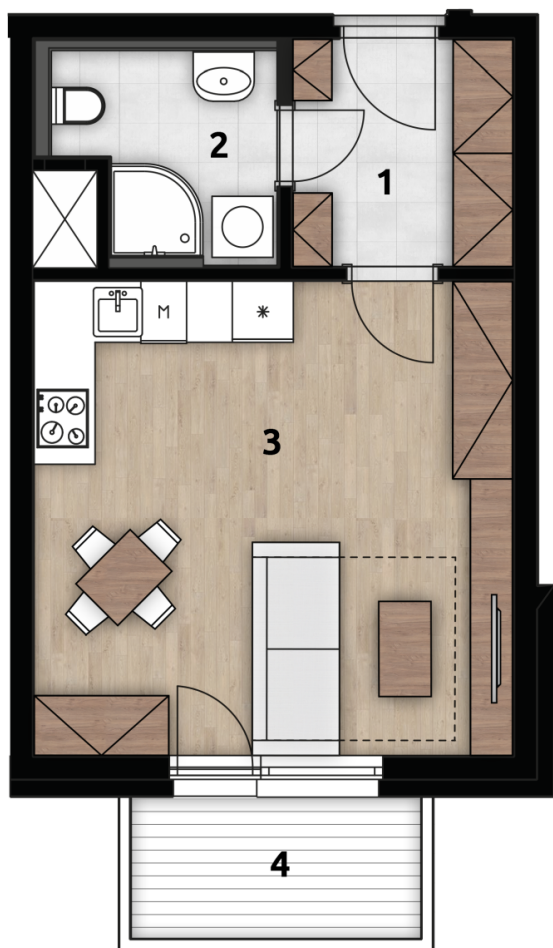

Ekorezidence Strašnice

BYT 404

APARTMENT 404

NADZEMNÍ PODLAŽÍ
FLOOR 4

Dům 4

Podlaží 4.NP

Dispozice 1+kk

Jednotka 404

Číslo	Místnost	m ²
1	Předsíň	4,65
2	Koupelna wc	3,95
3	Obývací pokoj+kk	21,76
4	Balkon	3,90

Plocha jednotky * 32,5

* Podlahová plocha ve smyslu nařízení vlády č.366/2013 sb., tedy půdorysná plocha všech místností bytu včetně půdorysné plochy všech svislých nosných a nenosných konstrukcí uvnitř bytu.