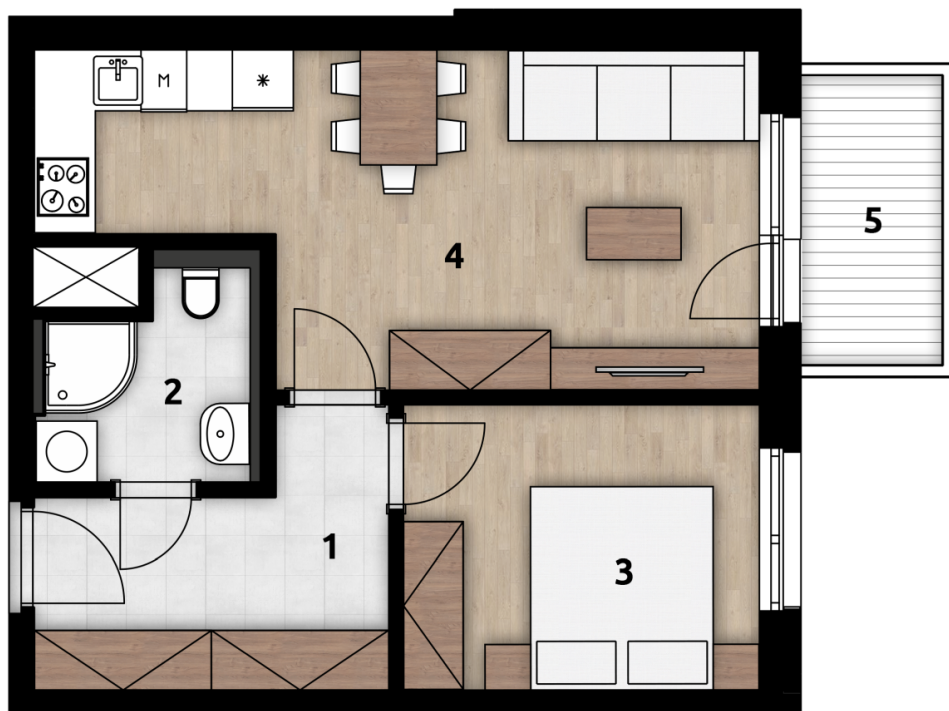

Ekorezidence Strašnice

BYT 406 APARTMENT 406

NADZEMNÍ PODLAŽÍ
FLOOR 4

Dům 4

Podlaží 4.NP

Dispozice 2+kk

Jednotka 406

Číslo	Místnost	m ²
1	Předsíň	7,19
2	Koupelna wc	3,84
3	Ložnice	9,55
4	Obývací pokoj+kk	20,11
5	Balkon	3,90

Plocha jednotky * 44

* Podlahová plocha ve smyslu nařízení vlády č.366/2013 sb., tedy půdorysná plocha všech místností bytu včetně půdorysné plochy všech svislých nosných a nenosných konstrukcí uvnitř bytu.