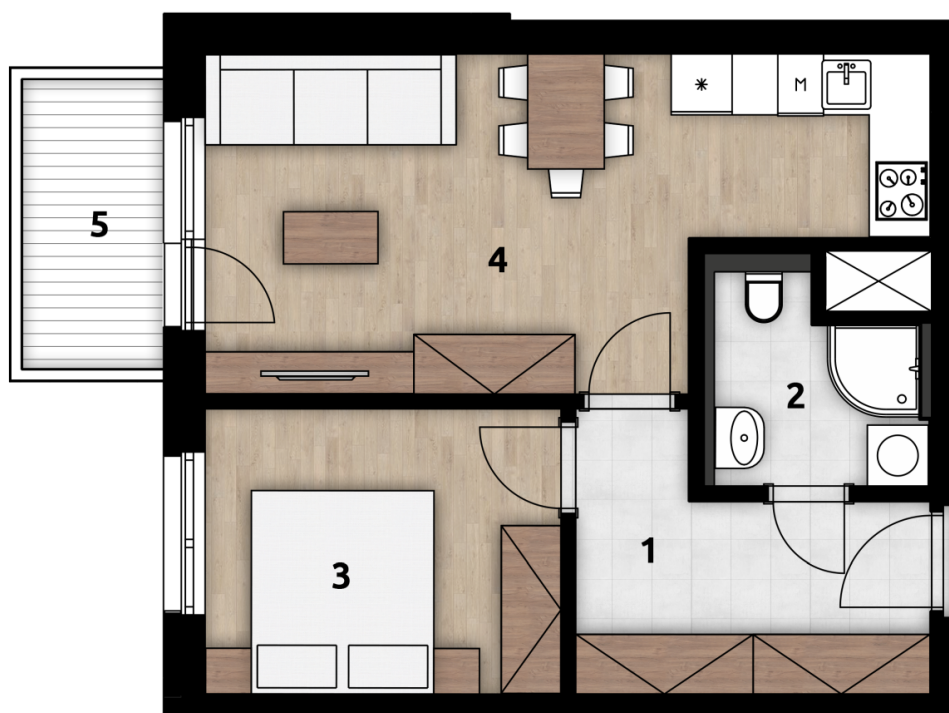

Ekorezidence Strašnice

BYT 501 APARTMENT 501

Dům 5

Podlaží 5.NP

Dispozice 2+kk

Jednotka 501

Číslo	Místnost	m ²
1	Předsíň	7,19
2	Koupelna wc	3,84
3	Ložnice	9,55
4	Obývací pokoj+kk	20,11
5	Balkon	4,30

Plocha jednotky * 44

* Podlahová plocha ve smyslu nařízení vlády č.366/2013 sb., tedy půdorysná plocha všech místností bytu včetně půdorysné plochy všech svislých nosných a nenosných konstrukcí uvnitř bytu.

Všechny informace a vyobrazení jsou pouze orientační.

NADZEMNÍ PODLAŽÍ
FLOOR 5