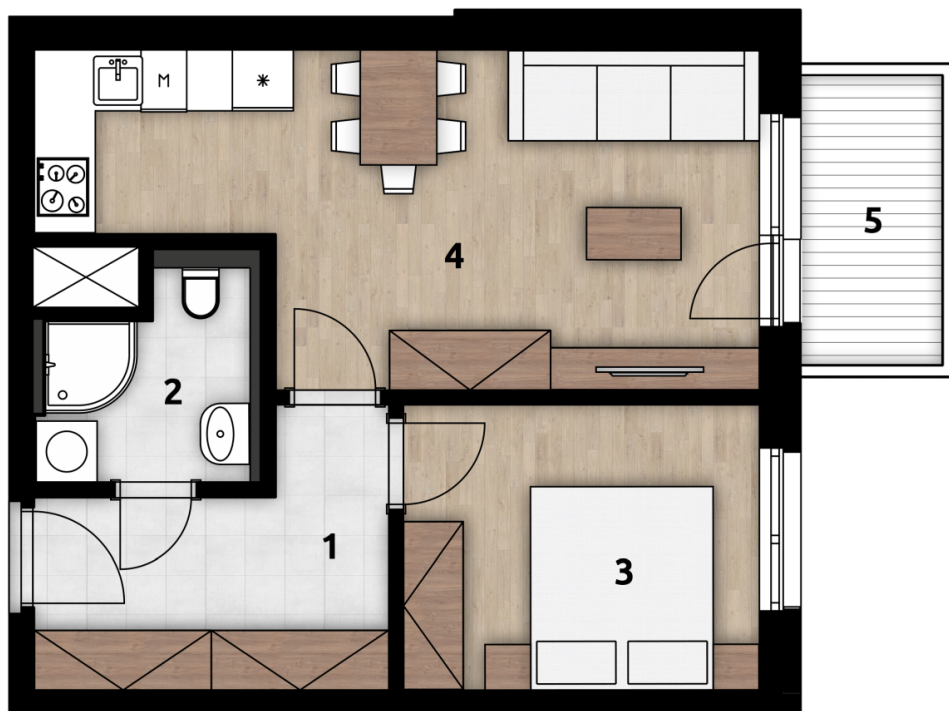

Ekorezidence Strašnice

BYT 506 APARTMENT 506

Dům 5

Podlaží 5.NP

Dispozice 2+kk

Jednotka 506

Číslo	Místnost	m ²
1	Předsíň	7,19
2	Koupelna wc	3,84
3	Ložnice	9,55
4	Obývací pokoj+kk	20,11
5	Balkon	4,30

Plocha jednotky * 44

* Podlahová plocha ve smyslu nařízení vlády č.366/2013 sb., tedy půdorysná plocha všech místností bytu včetně půdorysné plochy všech svislých nosných a nenosných konstrukcí uvnitř bytu.

Všechny informace a vyobrazení jsou pouze orientační.

NADZEMNÍ PODLAŽÍ
FLOOR 5